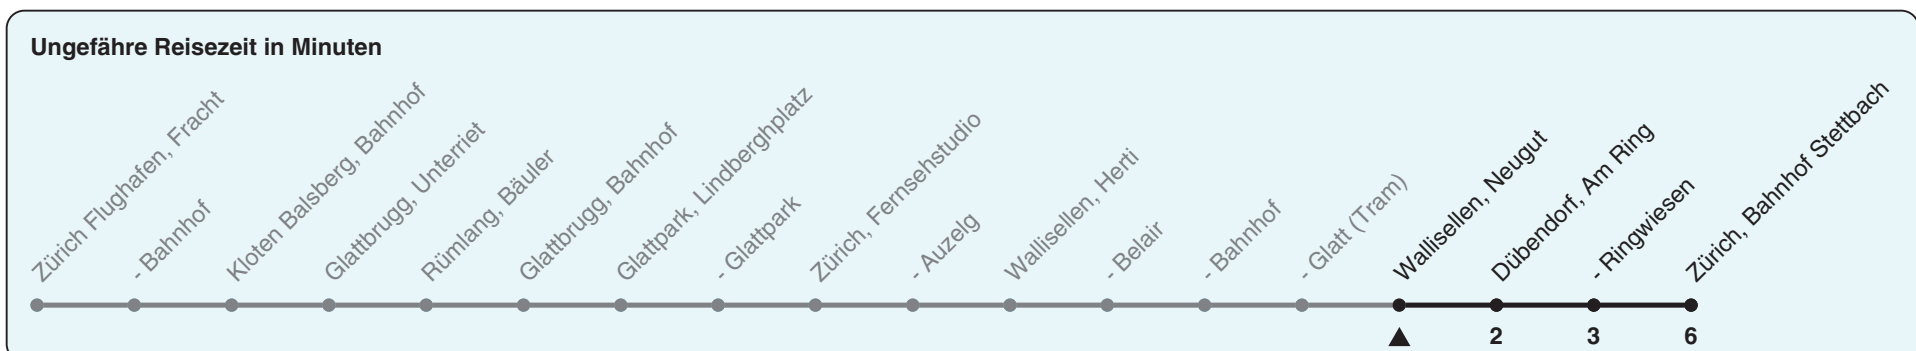

12

ZVV-Contact 0800 988 988 | zvv.ch

Zum Live-Fahrplan 

Neugut

Richtung Zürich, Bahnhof Stettbach

h	Montag-Freitag	Samstag	Sonn- und Feiertag
4	55	55	55
5	10 25 40 55	10 25 40 51	10 25 40 51
6	06 21 36 51	06 21 36 51	06 21 36 51
7	06 20 35 50	06 21 36 51	06 21 36 51
8	05 20 35 50	06 21 36 51	06 21 36 51
9	06 21 36 51	06 21 36 51	06 21 36 51
10	06 21 36 51	06 21 36 51	06 21 36 51
11	06 21 36 51	06 21 36 51	06 21 36 51
12	06 21 36 51	06 21 36 51	06 21 36 51
13	06 21 36 51	06 21 36 51	06 21 36 51
14	06 21 36 51	06 21 36 51	06 21 36 51
15	06 21 36 51	06 21 36 51	06 21 36 51
16	06 21 36 51	06 21 36 51	06 21 36 51
17	06 21 36 51	06 21 36 51	06 21 36 51
18	06 21 36 51	06 21 36 51	06 21 36 51
19	06 21 36 51	06 21 36 51	06 21 36 51
20	06 21 36 51	06 21 36 51	06 21 36 51
21	06 21 36 51	06 21 36 51	06 21 36 51
22	06 21 36 51	06 21 36 51	06 21 36 51
23	06 21 36 51	06 21 36 51	06 21 36 51
0			

Nach besonderem Fahrplan verkehren die Kurse am 24. und 31. Dezember, am Sechseläuten, an der Streetparade und am Knabenschiessen.

Als Feiertage gelten: 25./26. Dez., 1./2. Jan., Karfreitag, Ostermontag, 1. Mai, Auffahrt, Pfingstmontag, 1. Aug.

Gültig von 11.12.2022 - 09.12.2023

STEIG EIN. KOMM WEITER.