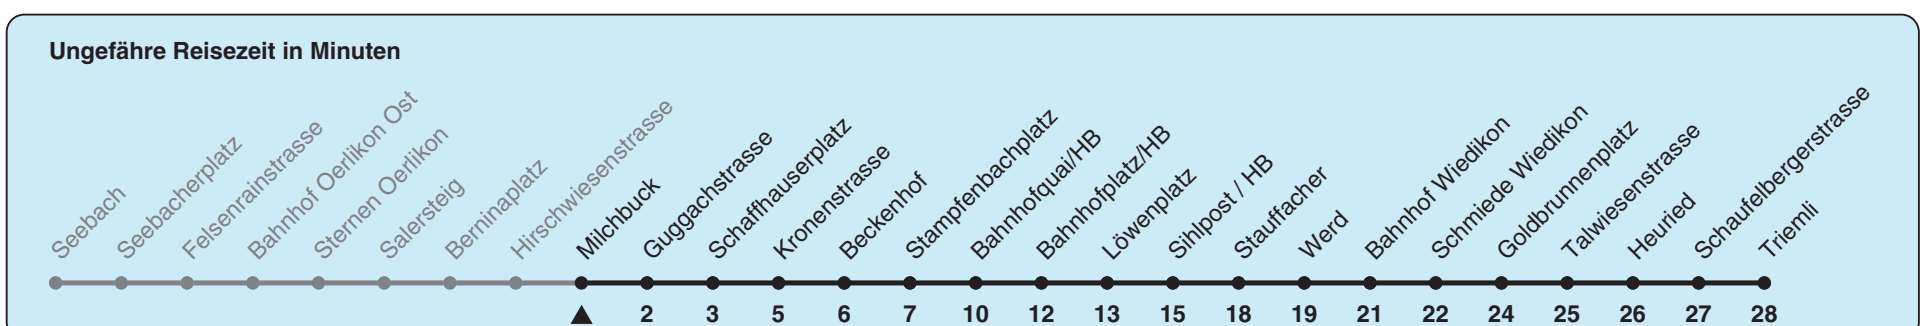

Zum Live-Fahrplan

Milchbuck

Richtung Triemli

h	Montag-Freitag	Samstag	Sonn- und Feiertag
5	02 17 32 47 55	02 17 32 47	17 32 47
6	02 09 16 23 31 38 46 53 59	02 17 32 47	02 17 32 47
7	07 14 22 29 37 44 52 59	02 17 32 45 55	02 17 32 47
8	07 14 22 29 37 44 52 59	05 15 25 35 45 55	02 17 32 47
9	07 14 22 29 37 44 52 59	05 15 25 35 45 53	02 17 32 47 59
10	07 14 22 29 37 44 52 59	01 08 14 22 29 37 44 52 59	02 15 25 35 45 55
11	07 14 22 29 37 44 52 59	07 14 22 29 37 44 52 59	05 15 25 35 45 55
12	07 14 22 29 37 44 52 59	07 14 22 29 37 44 52 59	05 15 25 35 45 55
13	07 14 22 29 37 44 52 59	07 14 22 29 37 44 52 59	05 15 25 35 45 55
14	07 14 22 29 37 44 52 59	07 14 22 29 37 44 52 59	05 15 25 35 45 55
15	07 14 22 29 37 44 52 59	07 14 22 29 37 44 52 59	05 15 25 35 45 55
16	07 14 22 29 37 44 52 59	07 14 22 29 37 44 52 59	05 15 25 35 45 55
17	07 14 22 29 37 44 52 59	07 14 22 29 37 44 52 59	05 15 25 35 45 55
18	07 14 22 29 37 44 52 59	07 15 23 30 38 45 53	05 15 25 35 45 55
19	07 14 22 29 37 44 52 59	00 08 15 23 30 38 45 53	05 15 25 35 45 55
20	07 15 25 35 45 55	00 08 15 25 35 45 55	05 15 25 35 45 55
21	05 15 25 35 45 55	05 15 25 35 45 55	05 15 25 35 45 55
22	05 15 25 35 45^b 47^a 55^b	05 15 25 35 45 55	05 15 25 35 47
23	02^a 05^b 15^b 17^a 25^b 32^a 35^b 45^b 47^a 55^b	05 15 25 35 45 55	02 17 32 47
0	02^a 05^b 17	05 17	02 17

a) Montag - Donnerstag b) Nur Freitag

In der Regel jedes 2. Tram mit Niederflureinstieg

Nach besonderem Fahrplan verkehren die Kurse am 24. und 31. Dezember, am Sechseläuten, an der Streetparade und am Knabenschiessen.

Als Feiertage gelten: 25./26. Dez., 1./2. Jan., Karfreitag, Ostermontag, 1. Mai, Auffahrt, Pfingstmontag, 1. Aug.

Gültig von 11.12.2022 - 09.12.2023

STEIG EIN. KOMM WEITER.