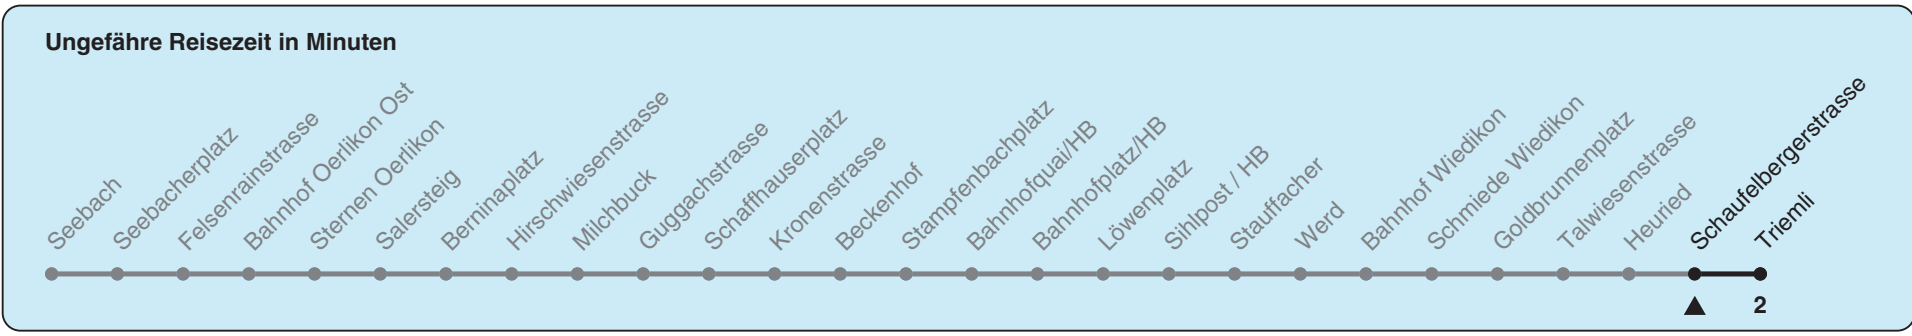

Schaufelbergerstrasse Richtung Triemli

h	Montag-Freitag	Samstag	Sonn- und Feiertag
5	07 19 27 42 57	07 19 27 42 57	07 19 27 42 57
6	07 12 19 27 34 41 48 56	12 27 42 57	12 27 42 57
7	03 11 18 26 33 41 48 56	12 27 42 52 57	12 27 42 57
8	03 11 18 26 33 41 48 56	10 20 30 40 50	12 27 42 57
9	03 11 18 26 33 41 48 56	00 10 20 30 40 50	12 27 42 57
10	03 11 18 26 33 41 48 56	00 05 10 18 26 33 41 48 56	12 23 27 40 50
11	03 11 18 26 33 41 48 56	03 11 18 26 33 41 48 56	00 10 20 30 40 50
12	03 11 18 26 33 41 48 56	03 11 18 26 33 41 48 56	00 10 20 30 40 50
13	03 11 18 26 33 41 48 56	03 11 18 26 33 41 48 56	00 10 20 30 40 50
14	03 11 18 26 33 41 48 56	03 11 18 26 33 41 48 56	00 10 20 30 40 50
15	03 11 18 26 33 41 48 56	03 11 18 26 33 41 48 56	00 10 20 30 40 50
16	03 11 18 26 33 42 50 57	03 11 18 26 33 41 48 56	00 10 20 30 40 50
17	05 12 20 27 35 42 50 57	03 11 18 26 33 41 48 56	00 10 20 30 40 50
18	05 12 20 27 35 42 50 57	03 11 18 26 33 40 48 55	00 10 20 30 40 50
19	05 11 18 26 33 41 48 56	03 10 18 25 33 40 48 55	00 10 20 30 40 50
20	03 11 18 26 33 40 50	03 10 18 25 33 40 50	00 10 20 30 40 50
21	00 10 20 30 40 50	00 10 20 30 40 50	00 10 20 30 40 50
22	00 10 20 30 40 50	00 10 20 30 40 50	00 10 20 30 40 50
23	00 10^b 12^a 20^b 27^a 30^b 40^b 42^a 50^b 57^a	00 10 20 30 40 50	00 12 27 42 57
0	00^b 10^b 12^a 20^b 27^a 30^b 42	00 10 20 30 42	12 27 42

a) Montag - Donnerstag b) Nur Freitag
In der Regel jedes 2. Tram mit Niederflureinstieg

Nach besonderem Fahrplan verkehren die Kurse am 24. und 31. Dezember, am Sechseläuten, an der Streetparade und am Knabenschiessen.

Als Feiertage gelten: 25./26. Dez., 1./2. Jan., Karfreitag, Ostermontag, 1. Mai, Auffahrt, Pfingstmontag, 1. Aug.

28.09.2022