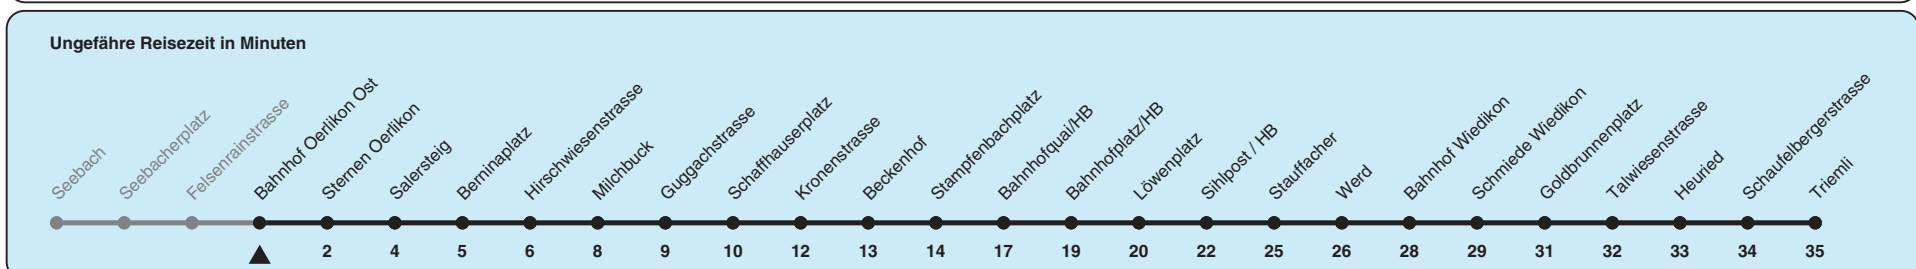

a) Montag - Donnerstag b) Nur Freitag c) bis Sternen Oerlikon

In der Regel jedes 2. Tram mit Niederflureinstieg

Nach besonderem Fahrplan verkehren die Kurse am 24. und 31. Dezember, am Sechseläuten, an der Streetparade und am Knabenschiessen.

Als Feiertage gelten: 25./26. Dez., 1./2. Jan., Karfreitag, Ostermontag, 1. Mai, Auffahrt, Pfingstmontag, 1. Aug.

Gültig von 11.12.2022 - 09.12.2023