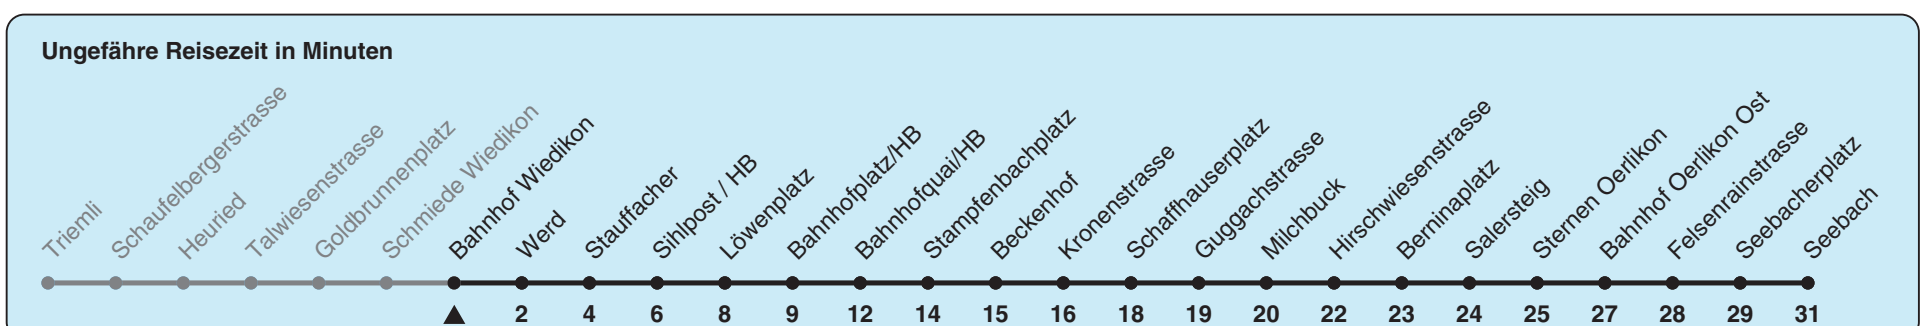

Zum Live-Fahrplan

Bahnhof Wiedikon

Richtung Seebach

h	Montag-Freitag	Samstag	Sonn- und Feiertag
5	06 18 33 48	18 33 48	18 33 48
6	03 11 19 26 34 41 49 56	03 18 33 48	03 18 33 48
7	03 11 18 26 33 41 48 56	03 18 33 48 58	03 18 33 48
8	03 11 18 26 33 41 48 56	08 18 28 38 48 58	03 18 33 48
9	03 11 18 26 33 41 48 56	08 18 28 38 48 56	03 18 33 48
10	03 11 18 26 33 41 48 56	04 11 18 26 33 41 48 56	03 18 28 38 48 58
11	03 11 18 26 33 41 48 56	03 11 18 26 33 41 48 56	08 18 28 38 48 58
12	03 11 18 26 33 41 48 56	03 11 18 26 33 41 48 56	08 18 28 38 48 58
13	03 11 18 26 33 41 48 56	03 11 18 26 33 41 48 56	08 18 28 38 48 58
14	03 11 18 26 33 41 48 56	03 11 18 26 33 41 48 56	08 18 28 38 48 58
15	03 11 18 26 33 41 48 56	03 11 18 26 33 41 48 56	08 18 28 38 48 58
16	03 10 17 25 32 40 47 55	03 11 18 26 33 41 48 56	08 18 28 38 48 58
17	02 10 17 25 32 40 47 55	03 11 18 26 33 41 48 56	08 18 28 38 48 58
18	02 10 17 25 32 40 48 56	03 11 18 26 33 41 48 56	08 18 28 38 48 58
19	03 11 18 26 33 41 48 56	03 11 18 26 33 41 48 56	08 18 28 38 48 58
20	03 10 17 25 33 43 53	03 10 17 25 33 43 53	07 15 24 33 43 53
21	03 13 23 33 43 53	03 13 23 33 43 53	03 13 23 33 43 53
22	03 13 23 33 43 ^b 48 ^a 53 ^b	03 13 23 33 43 53	03 13 23 33 48
23	03 13 ^b 18 ^a 23 ^b 33 43 ^b 48 ^a 53 ^b	03 13 23 33 43 53	03 18 33 48
0	03 18 28 ^c	03 18 28 ^c	03 18 28 ^c

a) Montag - Donnerstag b) Nur Freitag c) bis Sternen Oerlikon

In der Regel jedes 2. Tram mit Niederflureinstieg

Nach besonderem Fahrplan verkehren die Kurse am 24. und 31. Dezember, am Sechseläuten, an der Streetparade und am Knabenschiessen.

Als Feiertage gelten: 25./26. Dez., 1./2. Jan., Karfreitag, Ostermontag, 1. Mai, Auffahrt, Pfingstmontag, 1. Aug.

Gültig von 11.12.2022 - 09.12.2023

STEIG EIN. KOMM WEITER. ZVV