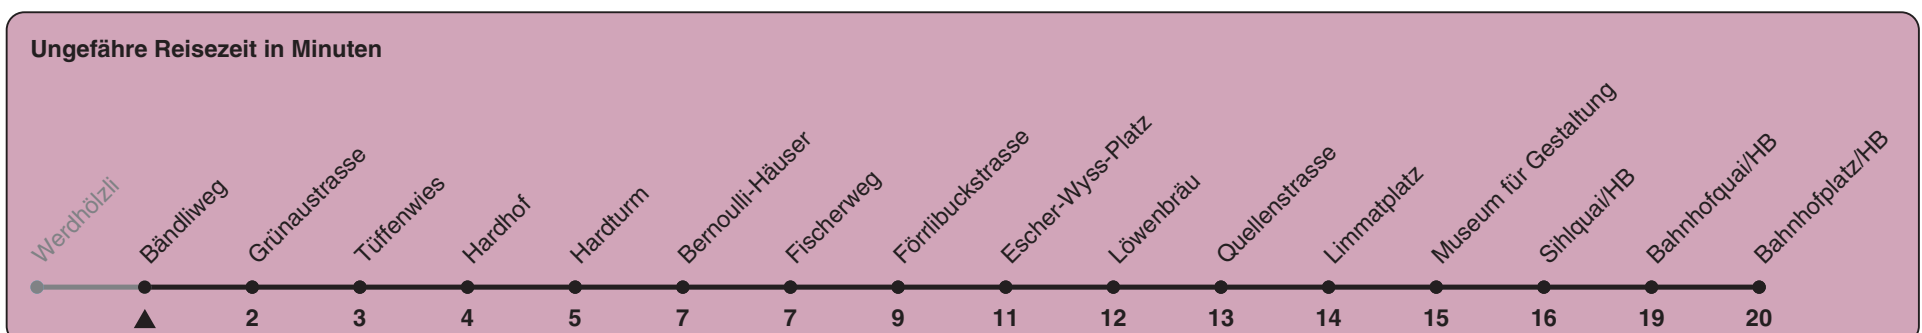

Zum Live-Fahrplan

Bändliweg

Richtung Bahnhofplatz/HB

h	Montag-Freitag	Samstag	Sonn- und Feiertag
5	10 25 40 53	10 25 40 55	
6	02 11 19 26 34 41 49 56	10 25 40 55	
7	03 10 18 25 33 40 48 55	10 24 38 48 58	
8	03 10 18 25 33 40 48 55	08 18 28 38 48 58	
9	03 10 18 25 33 40 48 55	08 18 28 38 48 56	
10	03 10 18 25 33 40 48 55	03 10 18 25 33 40 48 55	
11	03 10 18 25 33 40 48 55	03 10 18 25 33 40 48 55	
12	03 10 18 25 33 40 48 55	03 10 18 25 33 40 48 55	
13	03 10 18 25 33 40 48 55	03 10 18 25 33 40 48 55	
14	03 10 18 25 33 40 48 55	03 10 18 25 33 40 48 55	
15	03 10 18 25 33 40 48 55	03 10 18 25 33 40 48 55	
16	01 08 16 23 31 38 46 53	03 10 18 25 33 40 48 55	
17	01 08 16 23 31 38 46 53	03 10 18 25 33 40 48 55	
18	01 08 16 23 31 39 47 55	03 10 18 25 33 40 48 55	
19	03 10 18 25 33 40 48 56	03 10 18 25 33 40 48 55	
20	03 10 18 26 33 41 43	03 10 18 26 33 41 43	
21			
22			
23			
0			

In der Regel jedes 2. Tram mit Niederflureinstieg

Nach besonderem Fahrplan verkehren die Kurse am 24. und 31. Dezember, am Sechseläuten, an der Streetparade und am Knabenschiessen.

Als Feiertage gelten: 25./26. Dez., 1./2. Jan., Karfreitag, Ostermontag, 1. Mai, Auffahrt, Pfingstmontag, 1. Aug.