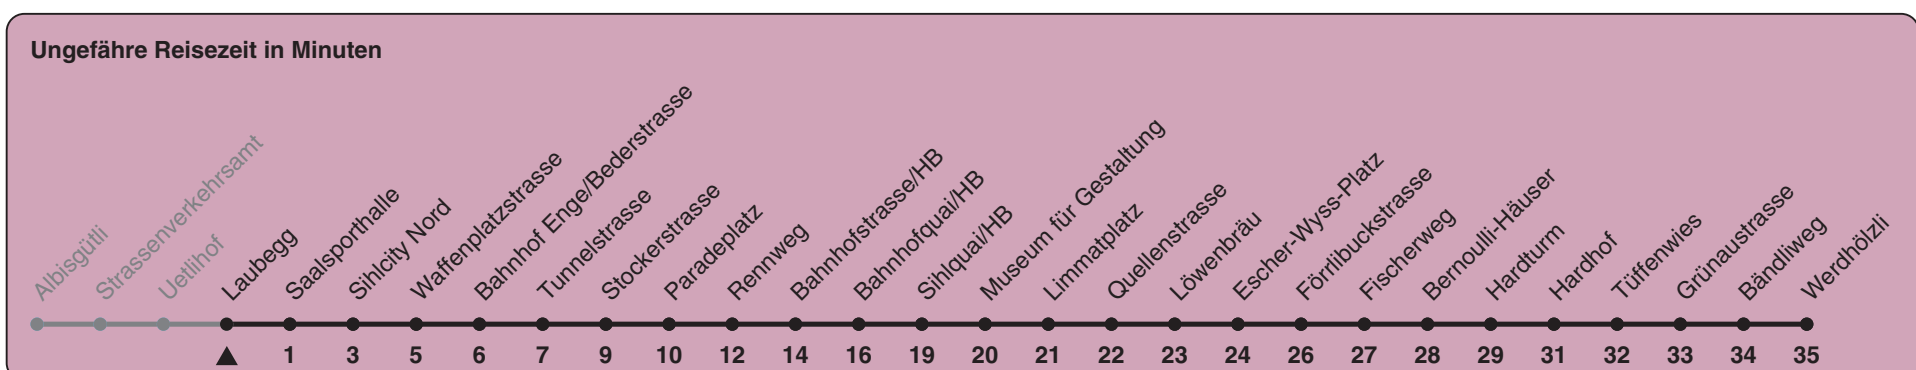

Zum Live-Fahrplan

Laubegg

Richtung Werdhölzli

h	Montag-Freitag	Samstag	Sonn- und Feiertag
5			
6			
7	27 34 42 49 57		
8	04 12 19 27 34 42 47a 53b		
9	01b 09a		
10			
11			
12			
13			
14			
15			
16	41 48 56		
17	03 11 18 26 33 41 48 56		
18	03 11a 18a		
19			
20			
21			
22			
23			
0			

a) bis Bahnhofquai/HB b) bis Tunnelstrasse

In der Regel jedes 2. Tram mit Niederflureinstieg

Nach besonderem Fahrplan verkehren die Kurse am 24. und 31. Dezember, am Sechseläuten, an der Streetparade und am Knabenschiessen.

Als Feiertage gelten: 25./26. Dez., 1./2. Jan., Karfreitag, Ostermontag, 1. Mai, Auffahrt, Pfingstmontag, 1. Aug.

Gültig ab: 07.05. - 09.12.2023

STEIG EIN. KOMM WEITER. ZVV