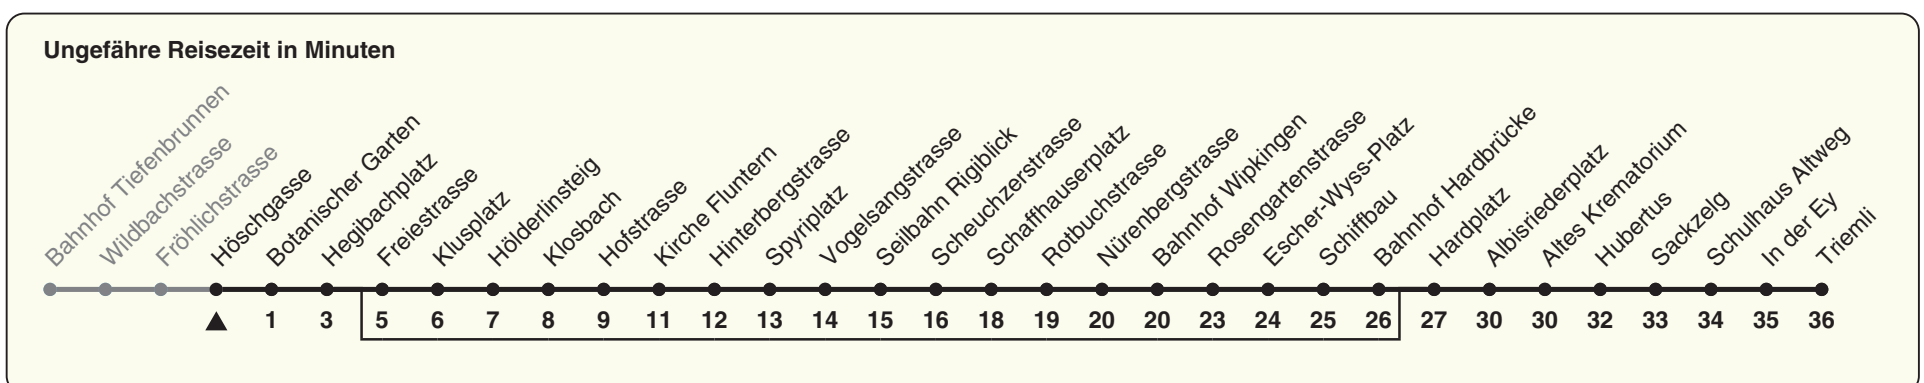

33

ZVV-Contact 0800 988 988 | zvv.ch

Zum Live-Fahrplan

Höschgasse Richtung Triemli

h	Montag-Freitag	Samstag	Sonn- und Feiertag
5	34 49	34 49	34 49
6	01 09 17 24 32 39 47 54	04 19 34 49	04 19 34 49
7	02 09 17 22 29 36 44 51 59	04 19 29 39 49 59	04 19 34 49
8	06 13 21 28 37 43 49 57	09 19 29 39 49 59	04 19 34 49
9	04 12 19 27 34 42 49 57	09 19 29 38 49 59	04 19 34 49 59
10-14	04 12 19 27 34 42 49 57	04 12 19 27 34 42 49 57	09 19 29 39 49 59
15	04 12 19 27 34 41 49 56	04 12 19 27 34 42 49 57	09 19 29 39 49 59
16-17	04 11 19 26 34 41 49 56	04 12 19 27 34 42 49 57	09 19 29 39 49 59
18	04 11 19 26 34 42 50 58	04 12 19 27 34 42 49 57	09 19 29 39 49 59
19	06 14 21 29 36 44 51	04 12 19 27 34 42 49 55de	09 19 29 39 49 59
20	01 03de 11 21 31 33de 41 51	02 11 21 23de 31 41 51	10 21 31 41 51
21	01 11 21 31 41 51	01 11 21 31 41 51	01 11 21 31 41 51
22	01 11 21 31b 34a 36ade 41b 49a 51b	01 11 21 31 41 51	01 11 21 34 36de 49
23	01b 04a 06ade 11b 19a 21b 31b 34a 41b 49a 51b	01 11 21 31 41 51	04 06de 19 34 49
0	04 06bde 19 28c 43de	04 06de 19 28c 43de	04 19 28c 43de

- a) Montag - Donnerstag d) bis Hardplatz
- b) Nur Freitag e) bedient nicht von Freiestrasse bis Bahnhof Hardbrücke
- c) bis Albisriederplatz

Nach besonderem Fahrplan verkehren die Kurse am 24. und 31. Dezember, am Sechseläuten, an der Streetparade und am Knabenschiessen.

Als Feiertage gelten: 25./26. Dez., 1./2. Jan., Karfreitag, Ostermontag, 1. Mai, Auffahrt, Pfingstmontag, 1. Aug.

Gültig von 11.12.2022 - 09.12.2023

STEIG EIN. KOMM WEITER.