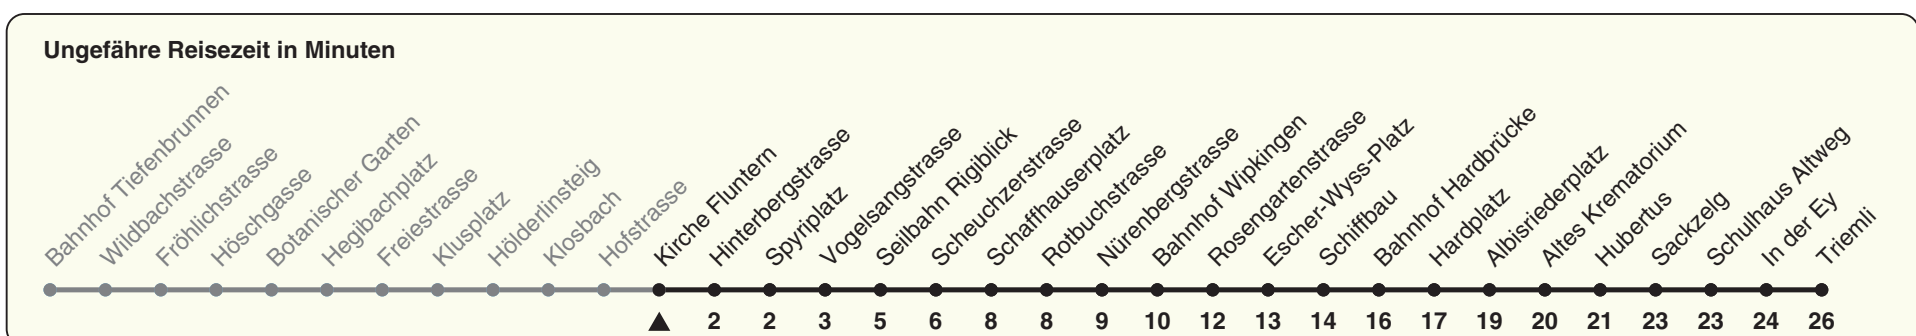

33

ZVV-Contact 0800 988 988 | zvv.ch

Zum Live-Fahrplan

Kirche Fluntern Richtung Triemli

h	Montag-Freitag	Samstag	Sonn- und Feiertag
5	28 43 50 58	28 43 58	28 43 58
6	03 10 18 28 35 43 50 58	13 28 43 58	13 28 43 58
7	05 13 20 28 35 43 50 58	13 28 39 49 59	13 28 43 58
8	05 13 20 26 34 41 47 53 59	09 19 29 39 49 59	13 28 43 58
9	07 14 22 29 37 44 52 59	09 19 29 39 48 59	13 28 43 58
10	07 14 22 29 37 44 52 59	09 14 22 29 37 44 52 59	09 19 29 39 49 59
11	07 14 22 29 37 44 52 59	07 14 22 29 37 44 52 59	09 19 29 39 49 59
12	07 14 22 29 37 44 52 59	07 14 22 29 37 44 52 59	09 19 29 39 49 59
13	07 14 22 29 37 44 52 59	07 14 22 29 37 44 52 59	09 19 29 39 49 59
14	07 14 22 29 37 44 52 59	07 14 22 29 37 44 52 59	09 19 29 39 49 59
15	07 14 22 29 37 44 51	07 14 22 29 37 44 52 59	09 19 29 39 49 59
16	00 07 15 22 30 37 45 52	07 14 22 29 37 44 52 59	09 19 29 39 49 59
17	00 07 15 22 30 37 45 52	07 14 22 29 37 44 52	09 19 29 39 49 59
18	00 07 15 22 30 37 45 52	00 09 17 25 33 40 48 55	09 19 29 39 49 59
19	00 08 16 24 31 39 46 54	03 10 18 25 33 40 48 55	09 19 29 39 49 59
20	01 11 21 31 41 51	03 12 21 31 41 51	09 20 31 41 51
21	01 11 21 31 41 51	01 11 21 31 41 51	01 11 21 31 41 51
22	01 11 21 31 41 ^b 43 ^a 51 ^b 58 ^a	01 11 21 31 41 51	01 11 21 31 43 58
23	01 ^b 11 ^b 13 ^a 21 ^b 28 ^a 31 ^b 41 ^b 43 ^a 51 ^b 58 ^a	01 11 21 31 41 51	13 28 43 58
0	01 ^b 13 28 37 ^c	01 13 28 37 ^c	13 28 37 ^c

a) Montag - Donnerstag b) Nur Freitag c) bis Albisriederplatz

Nach besonderem Fahrplan verkehren die Kurse am 24. und 31. Dezember, am Sechseläuten, an der Streetparade und am Knabenschiessen.

Als Feiertage gelten: 25./26. Dez., 1./2. Jan., Karfreitag, Ostermontag, 1. Mai, Auffahrt, Pfingstmontag, 1. Aug.