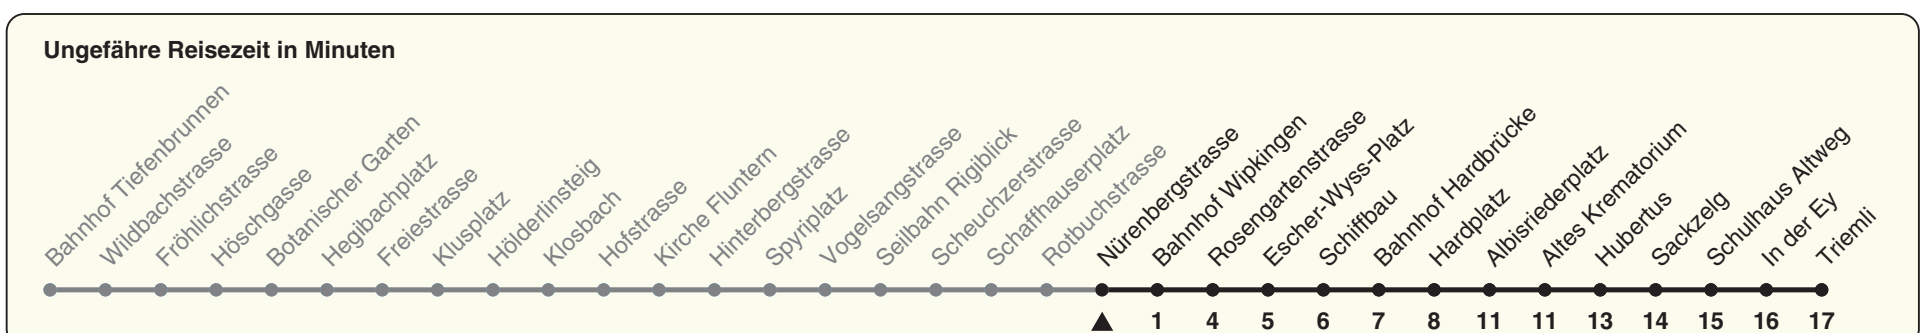

33

ZVV-Contact 0800 988 988 | zvv.ch

Zum Live-Fahrplan

Nürnbergstrasse Richtung Triemli

h	Montag-Freitag	Samstag	Sonn- und Feiertag
5	36 51 58	36 51	36 51
6	06 12 18 26 36 44 51 59	06 21 36 51	06 21 36 51
7	06 14 21 29 36 44 51 59	06 21 36 47 58	06 21 36 51
8	06 14 21 29 35 43 50 56	08 18 28 38 48 58	06 21 36 51
9	02 08 16 23 31 38 46 53	08 18 28 38 48 57	06 21 36 51
10	01 08 16 23 31 38 46 53	08 18 23 31 38 46 53	06 17 28 38 48 58
11	01 08 16 23 31 38 46 53	01 08 16 23 31 38 46 53	08 18 28 38 48 58
12	01 08 16 23 31 38 46 53	01 08 16 23 31 38 46 53	08 18 28 38 48 58
13	01 08 16 23 31 38 46 53	01 08 16 23 31 38 46 53	08 18 28 38 48 58
14	01 08 16 23 31 38 46 53	01 08 16 23 31 38 46 53	08 18 28 38 48 58
15	01 08 16 23 31 38 46 53	01 08 16 23 31 38 46 53	08 18 28 38 48 58
16	00 10 17 25 32 40 47 55	01 08 16 23 31 38 46 53	08 18 28 38 48 58
17	02 10 17 25 32 40 47 55	01 08 16 23 31 38 46 53	08 18 28 38 48 58
18	02 10 17 25 32 40 47 54	01 09 18 26 34 41 49 56	08 18 28 38 48 58
19	01 09 17 25 33 40 48 55	04 11 19 26 34 41 49 56	08 18 28 38 48 58
20	03 10 20 29 39 49 59	04 11 21 29 39 49 59	08 18 28 39 49 59
21	09 19 29 39 49 59	09 19 29 39 49 59	09 19 29 39 49 59
22	09 19 29 39 49b 51a 59b	09 19 29 39 49 59	09 19 29 39 51
23	06a 09b 19b 21a 29b 36a 39b 49b 51a 59b	09 19 29 39 49 59	06 21 36 51
0	06a 09b 21 36 45c	09 21 36 45c	06 21 36 45c

a) Montag - Donnerstag b) Nur Freitag c) bis Albisriederplatz

Nach besonderem Fahrplan verkehren die Kurse am 24. und 31. Dezember, am Sechseläuten, an der Streetparade und am Knabenschüssen.

Als Feiertage gelten: 25./26. Dez., 1./2. Jan., Karfreitag, Ostermontag, 1. Mai, Auffahrt, Pfingstmontag, 1. Aug.

Gültig von 11.12.2022 - 09.12.2023

STEIG EIN. KOMM WEITER.