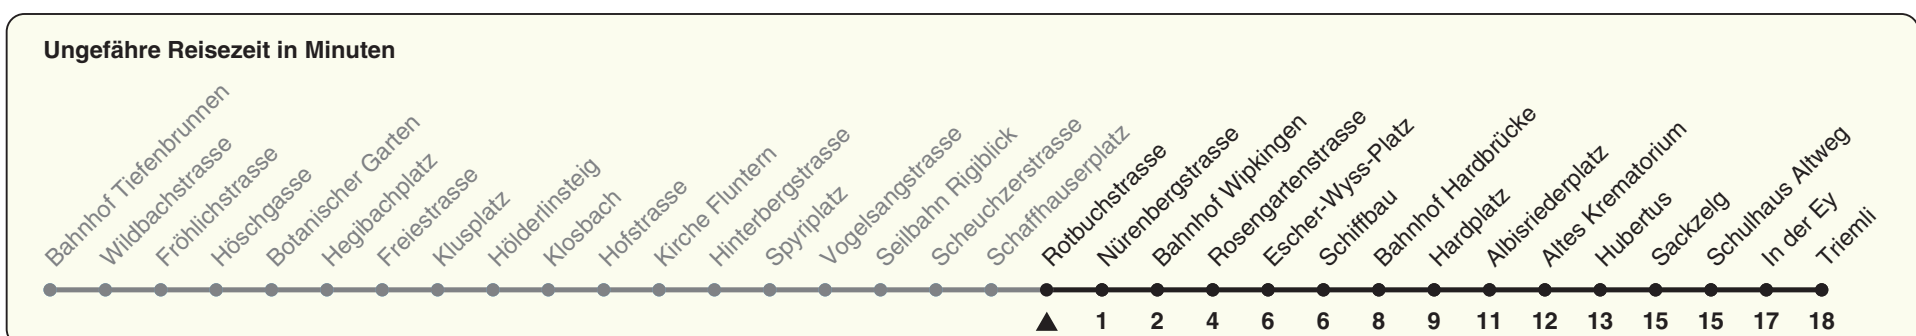

# 33

ZVV-Contact 0800 988 988 | zvv.ch

Zum Live-Fahrplan

Rotbuchstrasse

## Richtung Triemli

h	Montag-Freitag	Samstag	Sonn- und Feiertag
5	35 50 57	35 50	35 50
6	05 11 17 25 35 43 50 58	05 20 35 50	05 20 35 50
7	05 13 20 28 35 43 50 58	05 20 35 46 57	05 20 35 50
8	05 13 20 28 34 42 49 55	07 17 27 37 47 57	05 20 35 50
9	01 07 15 22 30 37 45 52	07 17 27 37 47 56	05 20 35 50
10	00 07 15 22 30 37 45 52	07 17 22 30 37 45 52	05 16 27 37 47 57
11	00 07 15 22 30 37 45 52	00 07 15 22 30 37 45 52	07 17 27 37 47 57
12	00 07 15 22 30 37 45 52	00 07 15 22 30 37 45 52	07 17 27 37 47 57
13	00 07 15 22 30 37 45 52	00 07 15 22 30 37 45 52	07 17 27 37 47 57
14	00 07 15 22 30 37 45 52	00 07 15 22 30 37 45 52	07 17 27 37 47 57
15	00 07 15 22 30 37 45 52 59	00 07 15 22 30 37 45 52	07 17 27 37 47 57
16	09 16 24 32 39 47 54	00 07 15 22 30 37 45 52	07 17 27 37 47 57
17	02 09 17 24 32 39 47 54	00 07 15 22 30 37 45 52	07 17 27 37 47 57
18	02 09 17 24 32 39 47 53	00 08 17 25 33 40 48 55	07 17 27 37 47 57
19	00 08 16 24 32 39 47 54	03 10 18 25 33 40 48 55	07 17 27 37 47 57
20	02 09 19 28 38 48 58	03 10 20 28 38 48 58	07 17 27 38 48 58
21	08 18 28 38 48 58	08 18 28 38 48 58	08 18 28 38 48 58
22	08 18 28 38 48 <sup>b</sup> 50 <sup>a</sup> 58 <sup>b</sup>	08 18 28 38 48 58	08 18 28 38 50
23	05 <sup>a</sup> 08 <sup>b</sup> 18 <sup>b</sup> 20 <sup>a</sup> 28 <sup>b</sup> 35 <sup>a</sup> 38 <sup>b</sup> 48 <sup>b</sup> 50 <sup>a</sup> 58 <sup>b</sup>	08 18 28 38 48 58	05 20 35 50
0	05 <sup>a</sup> 08 <sup>b</sup> 20 35 44 <sup>c</sup>	08 20 35 44 <sup>c</sup>	05 20 35 44 <sup>c</sup>

a) Montag - Donnerstag b) Nur Freitag c) bis Albisriederplatz

Nach besonderem Fahrplan verkehren die Kurse am 24. und 31. Dezember, am Sechseläuten, an der Streetparade und am Knabenschiessen.

Als Feiertage gelten: 25./26. Dez., 1./2. Jan., Karfreitag, Ostermontag, 1. Mai, Auffahrt, Pfingstmontag, 1. Aug.