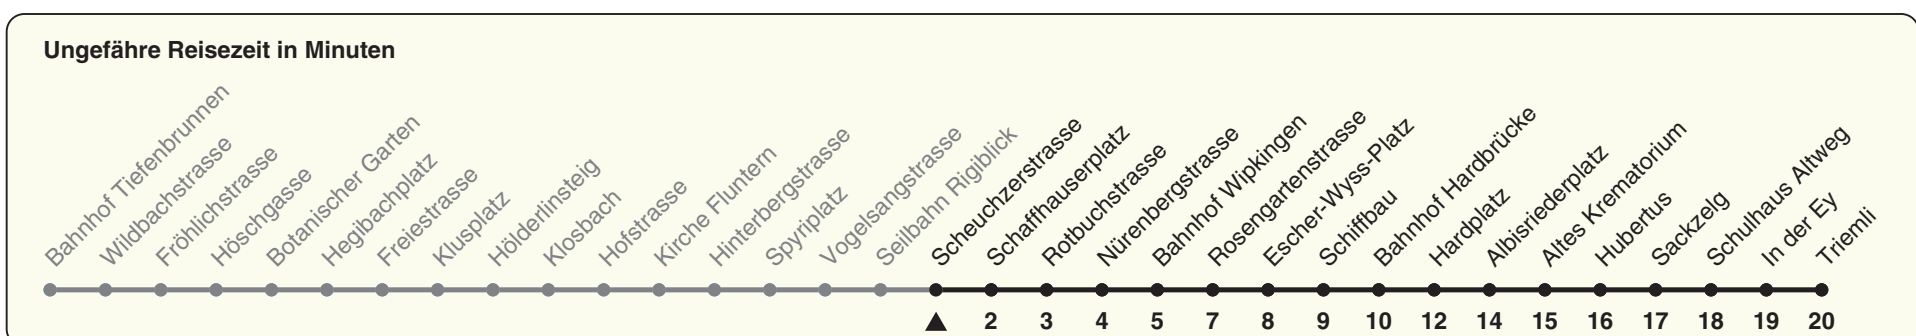

33

ZVV-Contact 0800 988 988 | zvv.ch

Zum Live-Fahrplan

Scheuchzerstrasse Richtung Triemli

h	Montag-Freitag	Samstag	Sonn- und Feiertag
5	33 48 55	33 48	33 48
6	03 08 15 23 33 40 48 55	03 18 33 48	03 18 33 48
7	03 10 18 25 33 40 48 55	03 18 33 44 54	03 18 33 48
8	03 10 18 25 32 39 46 52 58	04 14 24 34 44 54	03 18 33 48
9	05 12 20 27 35 42 50 57	04 14 24 34 44 53	03 18 33 48
10	05 12 20 27 35 42 50 57	04 14 20 27 35 42 50 57	03 14 24 34 44 54
11	05 12 20 27 35 42 50 57	05 12 20 27 35 42 50 57	04 14 24 34 44 54
12	05 12 20 27 35 42 50 57	05 12 20 27 35 42 50 57	04 14 24 34 44 54
13	05 12 20 27 35 42 50 57	05 12 20 27 35 42 50 57	04 14 24 34 44 54
14	05 12 20 27 35 42 50 57	05 12 20 27 35 42 50 57	04 14 24 34 44 54
15	05 12 20 27 35 42 49 57	05 12 20 27 35 42 50 57	04 14 24 34 44 54
16	06 13 21 29 36 44 51 59	05 12 20 27 35 42 50 57	04 14 24 34 44 54
17	06 14 21 29 36 44 51 59	05 12 20 27 35 42 50 57	04 14 24 34 44 54
18	06 14 21 29 36 44 50 58	06 15 22 30 38 45 53	04 14 24 34 44 54
19	06 14 22 29 37 44 52 59	00 08 15 23 30 38 45 53	04 14 24 34 44 54
20	07 17 26 36 46 56	00 08 17 26 36 46 56	04 14 25 36 46 56
21	06 16 26 36 46 56	06 16 26 36 46 56	06 16 26 36 46 56
22	06 16 26 36 46 ^b 48 ^a 56 ^b	06 16 26 36 46 56	06 16 26 36 48
23	03 ^a 06 ^b 16 ^b 18 ^a 26 ^b 33 ^a 36 ^b 46 ^b 48 ^a 56 ^b	06 16 26 36 46 56	03 18 33 48
0	03 ^a 06 ^b 18 33 42 ^c	06 18 33 42 ^c	03 18 33 42 ^c

a) Montag - Donnerstag b) Nur Freitag c) bis Albisriederplatz

Nach besonderem Fahrplan verkehren die Kurse am 24. und 31. Dezember, am Sechseläuten, an der Streetparade und am Knabenschiessen.

Als Feiertage gelten: 25./26. Dez., 1./2. Jan., Karfreitag, Ostermontag, 1. Mai, Auffahrt, Pfingstmontag, 1. Aug.