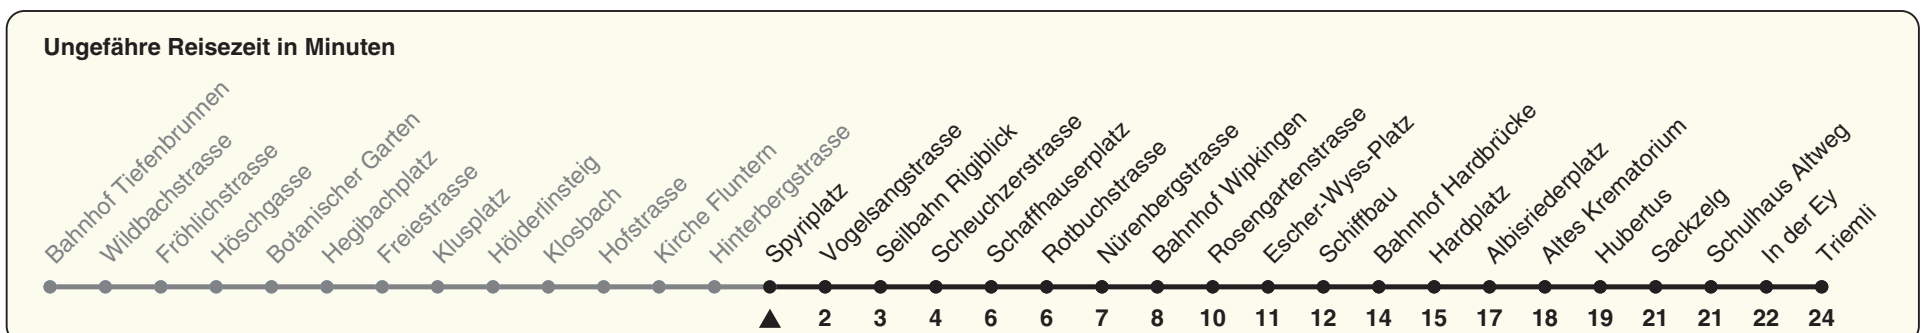

33

ZVV-Contact 0800 988 988 | zvv.ch

Zum Live-Fahrplan

Spyriplatz

Richtung Triemli

h	Montag-Freitag	Samstag	Sonn- und Feiertag
5	30 45 52	30 45	30 45
6	00 05 12 20 30 37 45 52	00 15 30 45	00 15 30 45
7	00 07 15 22 30 37 45 52	00 15 30 40 51	00 15 30 45
8	00 07 15 22 28 36 43 49 55	01 11 21 31 41 51	00 15 30 45
9	01 09 16 24 31 39 46 54	01 11 21 31 41 50	00 15 30 45
10	01 09 16 24 31 39 46 54	01 11 16 24 31 39 46 54	00 10 21 31 41 51
11	01 09 16 24 31 39 46 54	01 09 16 24 31 39 46 54	01 11 21 31 41 51
12	01 09 16 24 31 39 46 54	01 09 16 24 31 39 46 54	01 11 21 31 41 51
13	01 09 16 24 31 39 46 54	01 09 16 24 31 39 46 54	01 11 21 31 41 51
14	01 09 16 24 31 39 46 54	01 09 16 24 31 39 46 54	01 11 21 31 41 51
15	01 09 16 24 31 39 46 53	01 09 16 24 31 39 46 54	01 11 21 31 41 51
16	02 09 17 25 32 40 47 55	01 09 16 24 31 39 46 54	01 11 21 31 41 51
17	02 10 17 25 32 40 47 55	01 09 16 24 31 39 46 54	01 11 21 31 41 51
18	02 10 17 25 32 40 47 54	02 11 19 27 35 42 50 57	01 11 21 31 41 51
19	02 10 18 26 33 41 48 56	05 12 20 27 35 42 50 57	01 11 21 31 41 51
20	03 13 22 32 42 52	05 14 22 32 42 52	01 11 21 32 42 52
21	02 12 22 32 42 52	02 12 22 32 42 52	02 12 22 32 42 52
22	02 12 22 32 42 ^b 45 ^a 52 ^b	02 12 22 32 42 52	02 12 22 32 45
23	00 ^a 02 ^b 12 ^b 15 ^a 22 ^b 30 ^a 32 ^b 42 ^b 45 ^a 52 ^b	02 12 22 32 42 52	00 15 30 45
0	00 ^a 02 ^b 15 30 39 ^c	02 15 30 39 ^c	00 15 30 39 ^c

a) Montag - Donnerstag b) Nur Freitag c) bis Albisriederplatz

Nach besonderem Fahrplan verkehren die Kurse am 24. und 31. Dezember, am Sechseläuten, an der Streetparade und am Knabenschiessen.

Als Feiertage gelten: 25./26. Dez., 1./2. Jan., Karfreitag, Ostermontag, 1. Mai, Auffahrt, Pfingstmontag, 1. Aug.