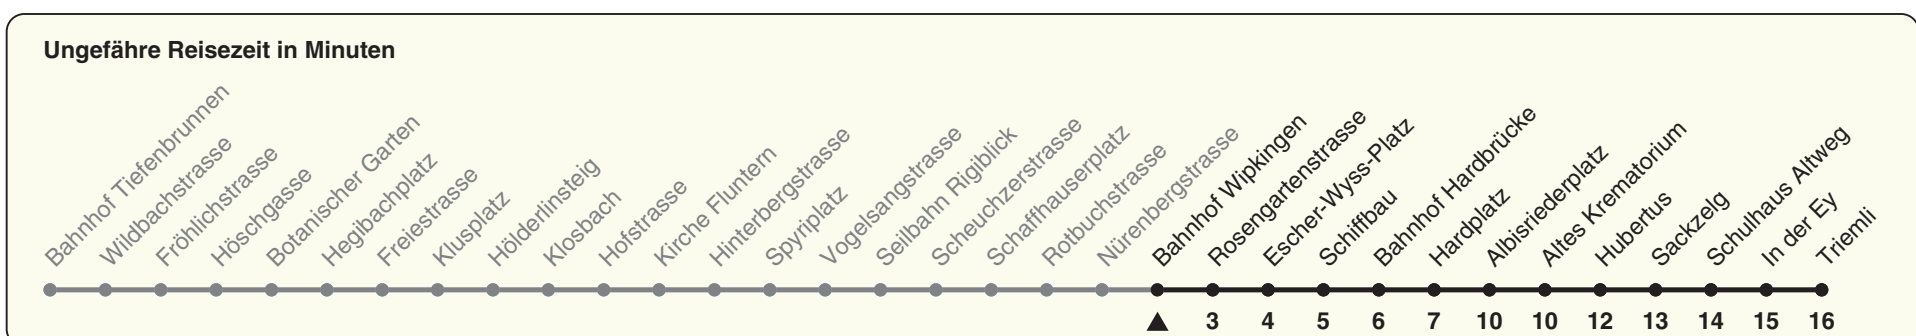

33

ZVV-Contact 0800 988 988 | zvv.ch

Zum Live-Fahrplan

Bahnhof Wipkingen Richtung Triemli

h	Montag-Freitag	Samstag	Sonn- und Feiertag
5	37 52 59	37 52	37 52
6	07 13 19 27 37 44 52 59	07 22 37 52	07 22 37 52
7	07 14 22 29 37 44 52 59	07 22 37 48 58	07 22 37 52
8	07 14 22 29 36 43 50 56	08 18 28 38 48 58	07 22 37 52
9	02 09 16 24 31 39 46 54	08 18 28 38 48 57	07 22 37 52
10	01 09 16 24 31 39 46 54	08 18 24 31 39 46 54	07 18 28 38 48 58
11	01 09 16 24 31 39 46 54	01 09 16 24 31 39 46 54	08 18 28 38 48 58
12	01 09 16 24 31 39 46 54	01 09 16 24 31 39 46 54	08 18 28 38 48 58
13	01 09 16 24 31 39 46 54	01 09 16 24 31 39 46 54	08 18 28 38 48 58
14	01 09 16 24 31 39 46 54	01 09 16 24 31 39 46 54	08 18 28 38 48 58
15	01 09 16 24 31 39 46 53	01 09 16 24 31 39 46 54	08 18 28 38 48 58
16	01 11 18 26 33 41 48 56	01 09 16 24 31 39 46 54	08 18 28 38 48 58
17	03 11 18 26 33 41 48 56	01 09 16 24 31 39 46 54	08 18 28 38 48 58
18	03 11 18 26 33 41 48 54	01 10 19 26 34 42 49 57	08 18 28 38 48 58
19	02 10 18 26 33 41 48 56	04 12 19 27 34 42 49 57	08 18 28 38 48 58
20	03 11 21 30 40 50	04 12 21 30 40 50	08 18 29 40 50
21	00 10 20 30 40 50	00 10 20 30 40 50	00 10 20 30 40 50
22	00 10 20 30 40 50 ^b 52 ^a	00 10 20 30 40 50	00 10 20 30 40 52
23	00 ^b 07 ^a 10 ^b 20 ^b 22 ^a 30 ^b 37 ^a 40 ^b 50 ^b 52 ^a	00 10 20 30 40 50	07 22 37 52
0	00 ^b 07 ^a 10 ^b 22 37 46 ^c	00 10 22 37 46 ^c	07 22 37 46 ^c

a) Montag - Donnerstag b) Nur Freitag c) bis Albisriederplatz

Nach besonderem Fahrplan verkehren die Kurse am 24. und 31. Dezember, am Sechseläuten, an der Streetparade und am Knabenschiessen.

Als Feiertage gelten: 25./26. Dez., 1./2. Jan., Karfreitag, Ostermontag, 1. Mai, Auffahrt, Pfingstmontag, 1. Aug.