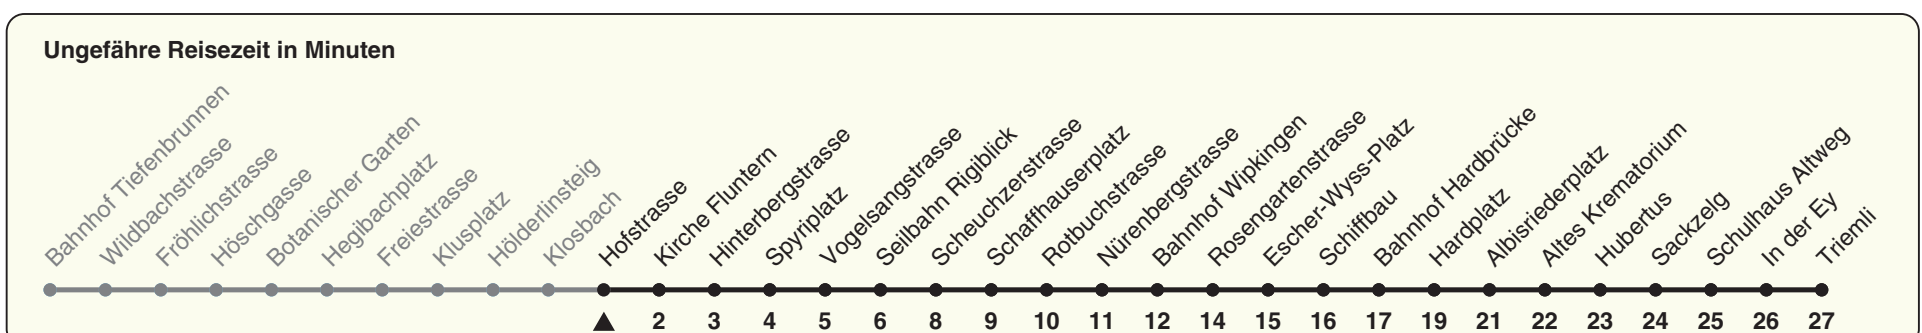

# 33

ZVV-Contact 0800 988 988 | zvv.ch

Zum Live-Fahrplan

Hofstrasse

## Richtung Triemli

h	Montag-Freitag	Samstag	Sonn- und Feiertag
5	41 48 56	41 56	41 56
6	02 08 16 26 33 41 48 56	11 26 41 56	11 26 41 56
7	03 11 18 26 33 41 48 56	11 26 37 47 57	11 26 41 56
8	03 11 18 25 32 39 45 51 58	07 17 27 37 47 57	11 26 41 56
9	05 13 20 28 35 43 50 58	07 17 27 37 46 57	11 26 41 56
10	05 13 20 28 35 43 50 58	07 13 20 28 35 43 50 58	07 17 27 37 47 57
11	05 13 20 28 35 43 50 58	05 13 20 28 35 43 50 58	07 17 27 37 47 57
12	05 13 20 28 35 43 50 58	05 13 20 28 35 43 50 58	07 17 27 37 47 57
13	05 13 20 28 35 43 50 58	05 13 20 28 35 43 50 58	07 17 27 37 47 57
14	05 13 20 28 35 43 50 58	05 13 20 28 35 43 50 58	07 17 27 37 47 57
15	05 13 20 28 35 42 50 58	05 13 20 28 35 43 50 58	07 17 27 37 47 57
16	05 13 20 28 35 43 50 58	05 13 20 28 35 43 50 58	07 17 27 37 47 57
17	05 13 20 28 35 43 50 58	05 13 20 28 35 43 50 59	07 17 27 37 47 57
18	05 13 20 28 35 43 51 59	08 15 23 31 38 46 53	07 17 27 37 47 57
19	07 15 22 30 37 45 52	01 08 16 23 31 38 46 53	07 17 27 37 47 57
20	00 10 19 29 39 49 59	01 10 19 29 39 49 59	07 18 29 39 49 59
21	09 19 29 39 49 59	09 19 29 39 49 59	09 19 29 39 49 59
22	09 19 29 39 <sup>b</sup> 41 <sup>a</sup> 49 <sup>b</sup> 56 <sup>a</sup> 59 <sup>b</sup>	09 19 29 39 49 59	09 19 29 41 56
23	09 <sup>b</sup> 11 <sup>a</sup> 19 <sup>b</sup> 26 <sup>a</sup> 29 <sup>b</sup> 39 <sup>b</sup> 41 <sup>a</sup> 49 <sup>b</sup> 56 <sup>a</sup> 59 <sup>b</sup>	09 19 29 39 49 59	11 26 41 56
0	11 26 35 <sup>c</sup>	11 26 35 <sup>c</sup>	11 26 35 <sup>c</sup>

a) Montag - Donnerstag b) Nur Freitag c) bis Albisriederplatz

Nach besonderem Fahrplan verkehren die Kurse am 24. und 31. Dezember, am Sechseläuten, an der Streetparade und am Knabenschiessen.

Als Feiertage gelten: 25./26. Dez., 1./2. Jan., Karfreitag, Ostermontag, 1. Mai, Auffahrt, Pfingstmontag, 1. Aug.