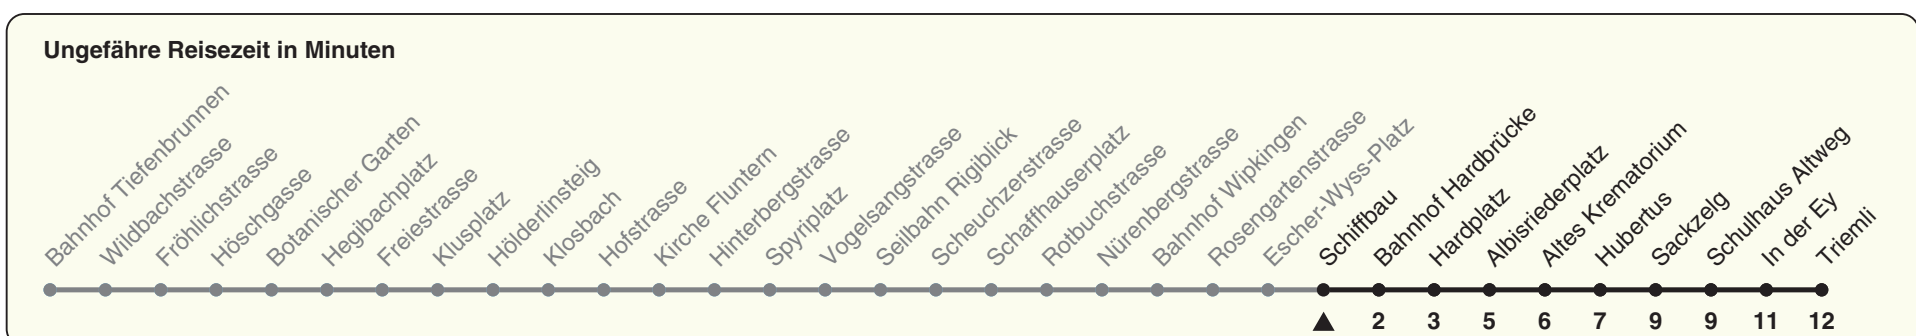

33

ZVV-Contact 0800 988 988 | zvv.ch

Zum Live-Fahrplan

Schiffbau

Richtung Triemli

h	Montag-Freitag	Samstag	Sonn- und Feiertag
5	41 56	41 56	41 56
6	03 11 16 23 31 42 49 57	11 26 41 56	11 26 41 56
7	04 12 19 27 34 42 49 57	11 26 41 52	11 26 41 56
8	04 12 19 27 34 40 48 55	02 12 22 32 42 52	11 26 41 56
9	01 07 13 21 28 36 43 51 58	02 12 22 32 42 52	11 26 41 56
10	06 13 21 28 36 43 51 58	01 12 22 28 36 43 51 58	11 22 32 42 52
11	06 13 21 28 36 43 51 58	06 13 21 28 36 43 51 58	02 12 22 32 42 52
12	06 13 21 28 36 43 51 58	06 13 21 28 36 43 51 58	02 12 22 32 42 52
13	06 13 21 28 36 43 51 58	06 13 21 28 36 43 51 58	02 12 22 32 42 52
14	06 13 21 28 36 43 51 58	06 13 21 28 36 43 51 58	02 12 22 32 42 52
15	06 13 21 28 36 43 51 58	06 13 21 28 36 43 51 58	02 12 22 32 42 52
16	05 16 23 31 39 46 54	06 13 21 28 36 43 51 58	02 12 22 32 42 52
17	01 09 16 24 31 39 46 54	06 13 21 28 36 43 51 58	02 12 22 32 42 52
18	01 09 16 24 31 39 46 54 59	06 14 23 30 38 46 53	02 12 22 32 42 52
19	06 14 22 30 38 45 53	01 08 16 23 31 38 46 53	02 12 22 32 42 52
20	00 08 15 25 34 44 54	01 08 16 25 34 44 54	02 12 22 33 44 54
21	04 14 24 34 44 54	04 14 24 34 44 54	04 14 24 34 44 54
22	04 14 24 34 44 54b 56a	04 14 24 34 44 54	04 14 24 34 44 56
23	04b 11a 14b 24b 26a 34b 41a 44b 54b 56a	04 14 24 34 44 54	11 26 41 56
0	04b 11a 14b 26 41 50c	04 14 26 41 50c	11 26 41 50c

a) Montag - Donnerstag b) Nur Freitag c) bis Albisriederplatz

Nach besonderem Fahrplan verkehren die Kurse am 24. und 31. Dezember, am Sechseläuten, an der Streetparade und am Knabenschiessen.

Als Feiertage gelten: 25./26. Dez., 1./2. Jan., Karfreitag, Ostermontag, 1. Mai, Auffahrt, Pfingstmontag, 1. Aug.