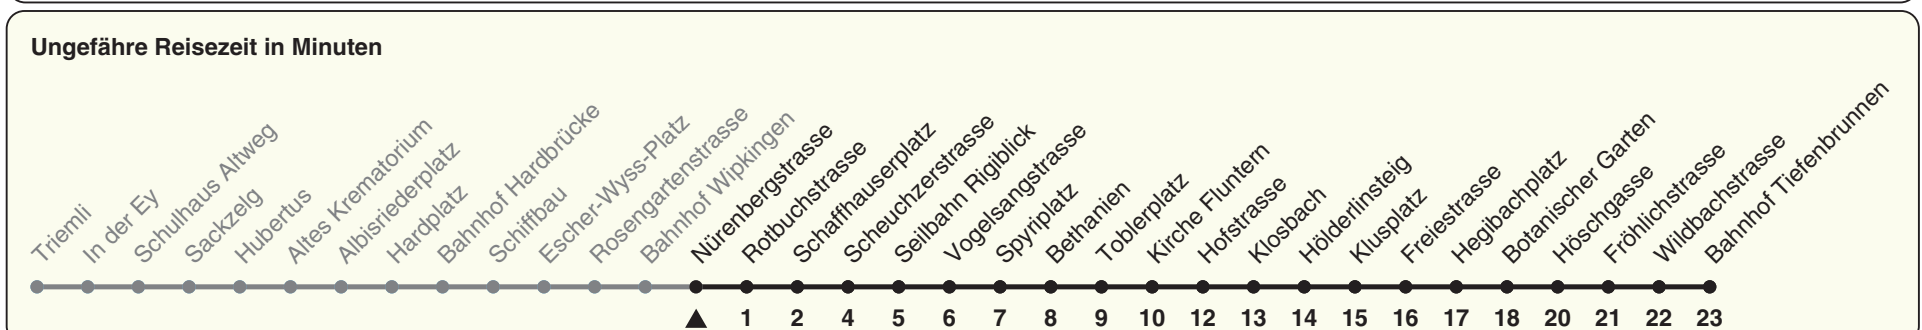

33

ZVV-Contact 0800 988 988 | zvv.ch

Zum Live-Fahrplan

Nürnbergstrasse

Richtung **Bahnhof Tiefenbrunnen**

h	Montag-Freitag	Samstag	Sonn- und Feiertag
5	08 18 ^c 21 32 40 47 53	08 18 ^c 21 32 47	08 18 ^c 21 32 47
6	02 10 19 26 34 41 44 49 55	02 17 32 47	02 17 32 47
7	01 09 16 24 31 39 46 54	02 17 32 47	02 17 32 47
8	01 09 16 24 31 39 46 53	01 11 21 31 41 51	02 17 32 47
9	01 08 16 23 31 38 46 53	01 11 21 31 41 51	02 17 32 47
10	01 08 16 23 31 38 46 53	01 10 15 23 31 38 46 53	00 10 21 31 41 51
11	01 08 16 23 31 38 46 53	01 08 16 23 31 38 46 53	01 11 21 31 41 51
12	01 08 16 23 31 38 46 53	01 08 16 23 31 38 46 53	01 11 21 31 41 51
13	01 08 16 23 31 38 46 53	01 08 16 23 31 38 46 53	01 11 21 31 41 51
14	01 08 16 23 31 38 46 53	01 08 16 23 31 38 46 53	01 11 21 31 41 51
15	01 08 16 23 31 38 46 53	01 08 16 23 31 38 46 53	01 11 21 31 41 51
16	01 08 17 26 33 41 48 56	01 08 16 23 31 38 46 53	01 11 21 31 41 51
17	03 11 18 26 33 41 48 56	01 08 16 23 31 38 46 53	01 11 21 31 41 51
18	03 11 18 26 33 41 48 55	01 08 16 24 31 39 46 54	01 11 21 31 41 51
19	02 09 19 27 34 42 49 57	01 09 16 24 31 39 46 54	01 11 21 31 41 51
20	04 11 19 29 39 49 59	01 09 19 29 39 49 59	01 11 20 29 39 49 59
21	09 19 29 39 49 59	09 19 29 39 49 59	09 19 29 39 49 59
22	09 19 29 39 49 59 ^b	09 19 29 39 49 59	09 19 29 39 49
23	02 ^a 09 ^b 17 ^a 19 ^b 29 ^b 32 ^a 39 ^b 47 ^a 49 ^b	09 19 29 39 49	02 17 32 47
0	02 17	02 17	02 17

a) Montag - Donnerstag b) Nur Freitag c) bis Kirche Fluntern

Nach besonderem Fahrplan verkehren die Kurse am 24. und 31. Dezember, am Sechseläuten, an der Streetparade und am Knabenschiessen.

Als Feiertage gelten: 25./26. Dez., 1./2. Jan., Karfreitag, Ostermontag, 1. Mai, Auffahrt, Pfingstmontag, 1. Aug.

Gültig von 11.12.2022 - 09.12.2023

STEIG EIN. KOMM WEITER.