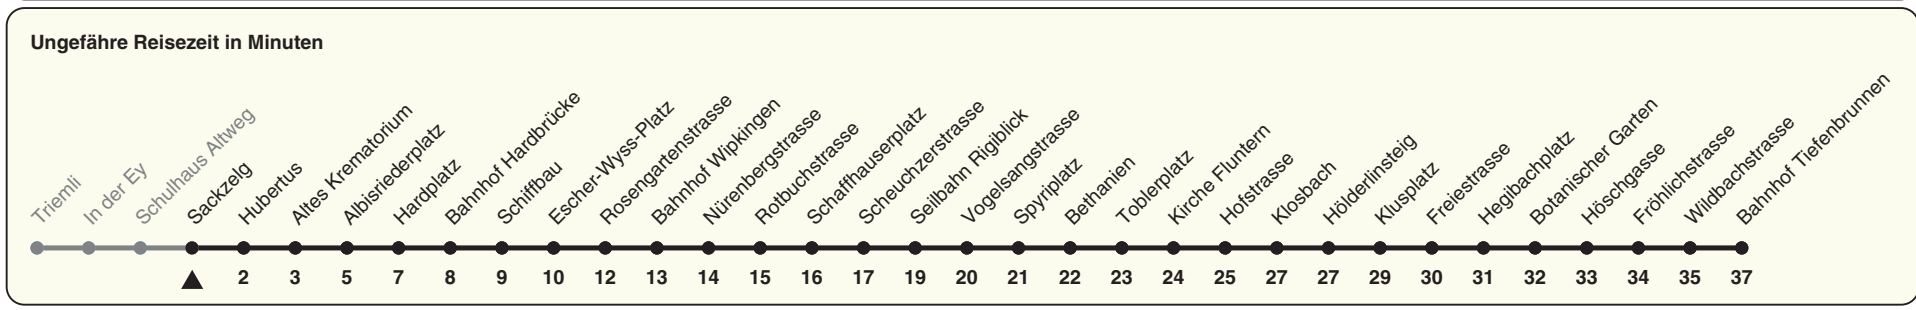

Sackzelg

Richtung **Bahnhof Tiefenbrunnen**

Table with 4 columns: h, Montag-Freitag, Samstag, Sonn- und Feiertag. Rows 5-0 showing departure times for various stops.

a) Montag - Donnerstag b) Nur Freitag c) bis Albisriederplatz
Nach besonderem Fahrplan verkehren die Kurse am 24. und 31. Dezember, am Sechseläuten, an der Streetparade und am Knabenschieszen.
Als Feiertage gelten: 25./26. Dez., 1./2. Jan., Karfreitag, Ostermontag, 1. Mai, Auffahrt, Pfingstmontag, 1. Aug.