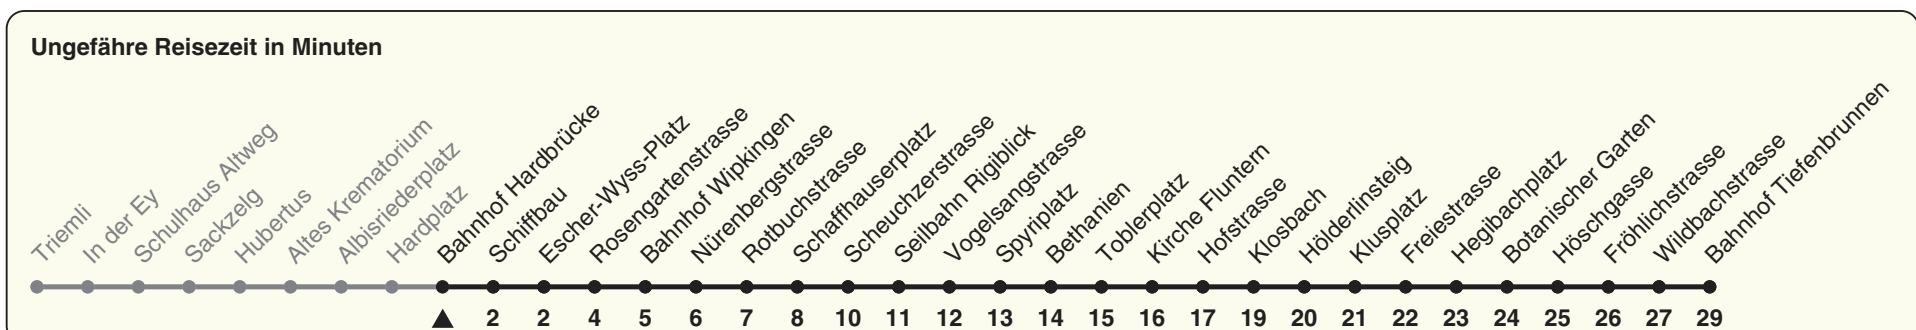

33

ZVV-Contact 0800 988 988 | zvv.ch

Zum Live-Fahrplan

Bahnhof Hardbrücke

Richtung **Bahnhof Tiefenbrunnen**

h	Montag-Freitag	Samstag	Sonn- und Feiertag
5	03 13 ^c 16 26 35 41 48 56	03 13 ^c 16 26 41 56	03 13 ^c 16 26 41 56
6	05 13 21 28 36 38 43 49 55	11 26 41 56	11 26 41 56
7	03 10 18 25 33 40 48 55	11 26 42 55	11 26 41 56
8	03 10 18 25 33 40 48 55	05 15 25 35 45 55	11 26 41 56
9	03 10 18 25 33 40 48 55	05 15 25 35 45 55	11 26 41 54
10	03 10 18 25 33 40 48 55	05 10 18 25 33 40 48 55	04 15 25 35 45 55
11	03 10 18 25 33 40 48 55	03 10 18 25 33 40 48 55	05 15 25 35 45 55
12	03 10 18 25 33 40 48 55	03 10 18 25 33 40 48 55	05 15 25 35 45 55
13	03 10 18 25 33 40 48 55	03 10 18 25 33 40 48 55	05 15 25 35 45 55
14	03 10 18 25 33 40 48 55	03 10 18 25 33 40 48 55	05 15 25 35 45 55
15	03 10 18 25 33 40 48 55	03 10 18 25 33 40 48 55	05 15 25 35 45 55
16	03 11 19 27 34 42 49 57	03 10 18 25 33 40 48 55	05 15 25 35 45 55
17	04 12 19 27 34 42 49 57	03 10 18 25 33 40 48 55	05 15 25 35 45 55
18	04 12 19 27 34 42 49 56	03 11 18 26 33 41 48 56	05 15 25 35 45 55
19	03 14 21 29 36 44 51 59	03 11 18 26 33 41 48 56	05 15 25 35 45 55
20	06 13 23 33 43 53	04 13 23 33 43 53	05 14 23 33 43 53
21	03 13 23 33 43 53	03 13 23 33 43 53	03 13 23 33 43 53
22	03 13 23 33 43 53 ^b 56 ^a	03 13 23 33 43 53	03 13 23 33 43 56
23	03 ^b 11 ^a 13 ^b 23 ^b 26 ^a 33 ^b 41 ^a 43 ^b 56	03 13 23 33 43 56	11 26 41 56
0	11	11	11

a) Montag - Donnerstag b) Nur Freitag c) bis Kirche Fluntern

Nach besonderem Fahrplan verkehren die Kurse am 24. und 31. Dezember, am Sechseläuten, an der Streetparade und am Knabenschiessen.

Als Feiertage gelten: 25./26. Dez., 1./2. Jan., Karfreitag, Ostermontag, 1. Mai, Auffahrt, Pfingstmontag, 1. Aug.

Gültig von 11.12.2022 - 09.12.2023

STEIG EIN. KOMM WEITER.