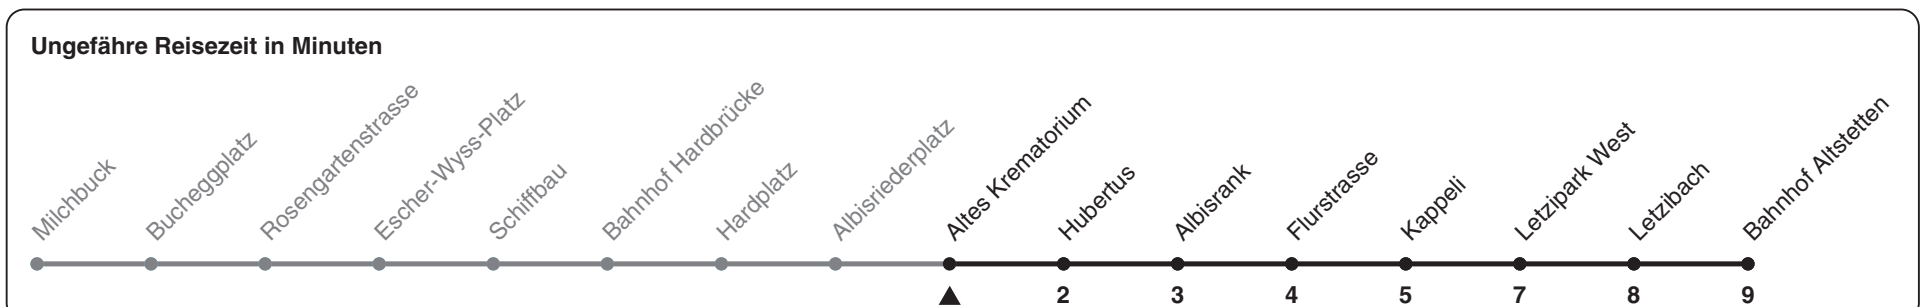

83

ZVV-Contact 0800 988 988 | zvv.ch

Zum Live-Fahrplan

Altes Krematorium

Richtung **Bahnhof Altstetten**

h	Montag-Freitag	Samstag	Sonn- und Feiertag
5			
6	30 38 42 50 57		
7	05 12 20 27 35 42 50 57		
8	05 12 20 27 35 43 50 58	11 25 40 55	
9	05 14 21 29 36 44 51	10 25 40 55	
10	06 21 36 51	07 22 37 52	
11	06 21 36 51	07 22 37 52	
12	06 21 36 51	07 22 37 52	
13	06 21 36 51	07 22 37 52	
14	06 21 36 51	07 22 37 52	
15	06 21 36 51	07 22 37 52	
16	05 13 20 28 35 43 50 58	07 22 37 52	
17	05 13 20 28 35 43 50 58	07 22 37 52	
18	05 13 20 28 35 43 50 58	07 26 41 56	
19	07 14 23 31 38 46 53	11 26 41 56	
20	01 08 15 22	11 22	
21			
22			
23			
0			

Nach besonderem Fahrplan verkehren die Kurse am 24. und 31. Dezember, am Sechseläuten, an der Streetparade und am Knabenschiessen.

Als Feiertage gelten: 25./26. Dez., 1./2. Jan., Karfreitag, Ostermontag, 1. Mai, Auffahrt, Pfingstmontag, 1. Aug.