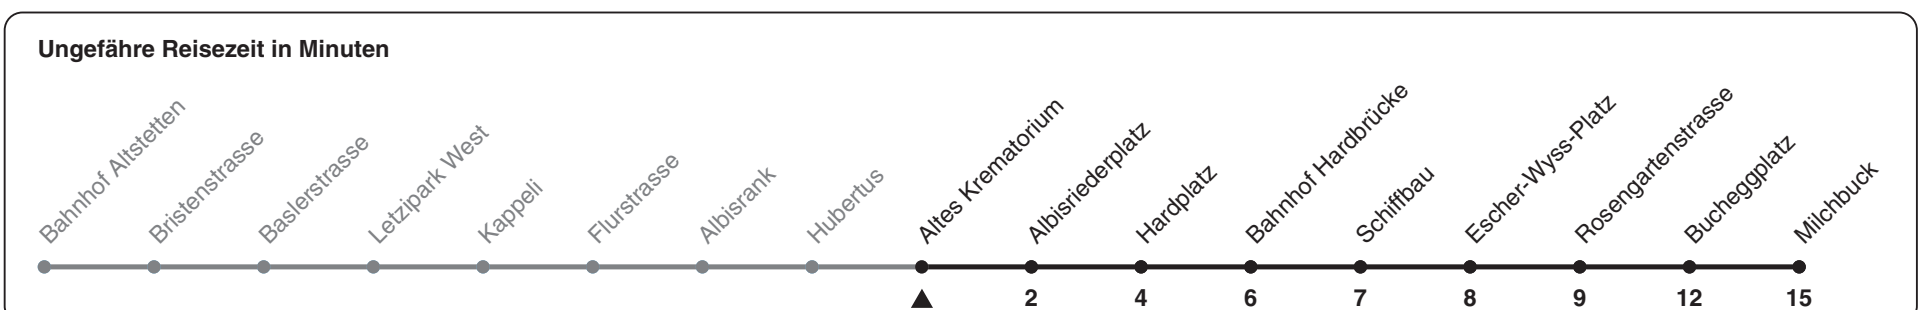

83

ZVV-Contact 0800 988 988 | zvv.ch

Zum Live-Fahrplan

Altes Krematorium

Richtung Milchbuck

h	Montag-Freitag	Samstag	Sonn- und Feiertag
5			
6	07 14 22 29 37 45 52		
7	00 07 15 22 30 37 45 52		
8	00 07 15 22 30 37 45 53	04 19 34 49	
9	00 08 15 30 45	04 19 34 49	
10	00 15 30 45	04 17 30 46	
11	00 15 30 45	01 16 31 46	
12	00 15 30 45	01 16 31 46	
13	00 15 30 45	01 16 31 46	
14	00 15 30 45	01 16 31 46	
15	00 15 30 37 45 52	01 16 31 46	
16	00 07 16 23 31 38 46 53	01 16 31 46	
17	01 08 16 23 31 38 46 53	01 16 31 46	
18	01 08 16 23 31 38 45 53	01 15 31 47	
19	00 06 14 21 29 36 44 51	02 17 32 47	
20			
21			
22			
23			
0			

Nach besonderem Fahrplan verkehren die Kurse am 24. und 31. Dezember, am Sechseläuten, an der Streetparade und am Knabenschiessen.

Als Feiertage gelten: 25./26. Dez., 1./2. Jan., Karfreitag, Ostermontag, 1. Mai, Auffahrt, Pfingstmontag, 1. Aug.