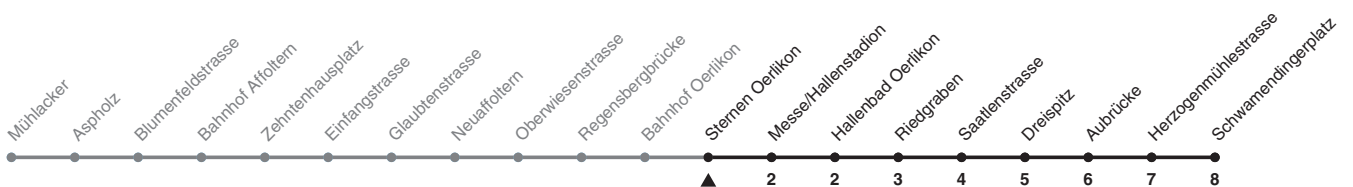

61

Zum
Live-
Fahrplan

Sternen Oerlikon

Richtung Schwamendingerplatz

h	Montag-Freitag	Samstag	Sonn- und Feiertag
5	51	51	51
6	11 26 41 58	04 34	04 34
7	13 28 43 58	04 34	04 34
8	13 28 43 56	00 20 40	04 34
9	11 26 41 56	00 20 40	04 34 59
10	11 26 41 56	00 26 41 56	20 40
11	11 26 41 56	11 26 41 56	00 20 40
12	11 26 41 56	11 26 41 56	00 20 40
13	11 26 41 56	11 26 41 56	00 20 40
14	11 26 41 56	11 26 41 56	00 20 40
15	11 26 41 56	11 26 41 56	00 20 40
16	11 28 43 58	11 26 41 56	00 20 40
17	13 28 43 58	11 26 41 56	00 20 40
18	13 28 43 56	11 26 41 56	00 20 40
19	11 26 41 56	11 26 41 56	00 20 40
20	11 26 41 59	11 26 41 59	00 19 39 59
21	19 39 59	19 39 59	19 39 59
22	19 39 59 ^b	19 39 59	19 39
23	04 ^a 19 ^b 34 ^a 39 ^b	19 39	04 34
0	04 34	04 34	04 34

a) Montag - Donnerstag b) Nur Freitag

Nach besonderem Fahrplan verkehren die Kurse am 24. und 31. Dezember, am Sechseläuten, an der Streetparade und am Knabenschieszen.

Als Feiertage gelten: 25./26. Dez., 1./2. Jan., Karfreitag, Ostermontag, 1. Mai, Auffahrt, Pfingstmontag, 1. Aug.

Ungefähre Reisezeit in Minuten

Gültig ab 1. April - 5. Mai 2023

STEIG EIN. KOMM WEITER.