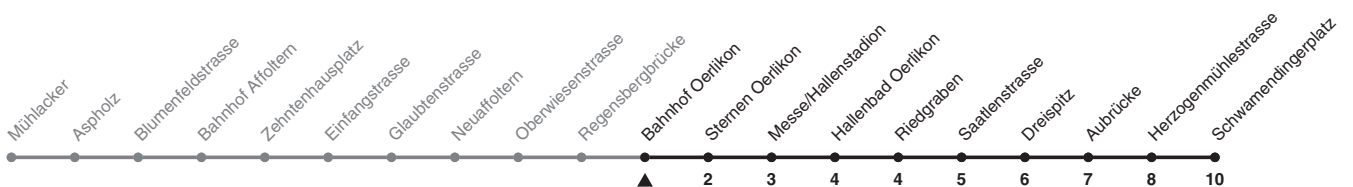

61

Zum
Live-
Fahrplan

Bahnhof Oerlikon

Richtung Schwamendingerplatz

h	Montag-Freitag	Samstag	Sonn- und Feiertag
5	50	50	50
6	10 25 40 57	03 33	03 33
7	12 27 42 57	03 33 59	03 33
8	12 27 42 55	19 39 59	03 33
9	10 25 40 55	19 39 59	03 33 58
10	10 25 40 55	25 40 55	19 39 59
11	10 25 40 55	10 25 40 55	19 39 59
12	10 25 40 55	10 25 40 55	19 39 59
13	10 25 40 55	10 25 40 55	19 39 59
14	10 25 40 55	10 25 40 55	19 39 59
15	10 25 40 55	10 25 40 55	19 39 59
16	10 27 42 57	10 25 40 55	19 39 59
17	12 27 42 57	10 25 40 55	19 39 59
18	12 27 42 55	10 25 40 55	19 39 59
19	10 25 40 55	10 25 40 55	19 39 59
20	10 25 40 58	10 25 40 58	18 38 58
21	18 38 58	18 38 58	18 38 58
22	18 38 58^b	18 38 58	18 38
23	03^a 18^b 33^a 38^b	18 38	03 33
0	03 33	03 33	03 33

a) Montag - Donnerstag b) Nur Freitag

Nach besonderem Fahrplan verkehren die Kurse am 24. und 31. Dezember, am Sechseläuten, an der Streetparade und am Knabenschieszen.

Als Feiertage gelten: 25./26. Dez., 1./2. Jan., Karfreitag, Ostermontag, 1. Mai, Auffahrt, Pfingstmontag, 1. Aug.

Ungefähre Reisezeit in Minuten

Gültig ab 1. April - 5. Mai 2023

STEIG EIN. KOMM WEITER.