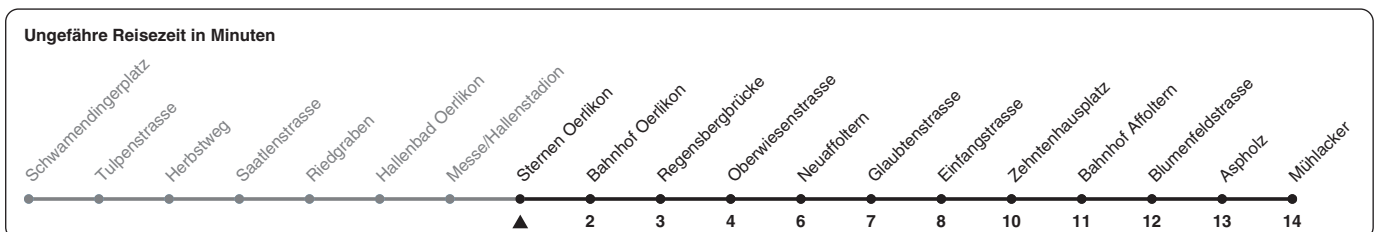

61

Zum Live-Fahrplan

Sternen Oerlikon

Richtung Mühlacker

h	Montag-Freitag	Samstag	Sonn- und Feiertag
5	26 56	26 56	26 56
6	15 30 45	26 56	26 56
7	01 16 31 46	21 41	26 56
8	01 16 31 46	01 21 41	26 56
9	01 16 31 46	01 21 41	26 56
10	01 16 31 46	01 16 31 46	21 41
11	01 16 31 46	01 16 31 46	01 21 41
12	01 16 31 46	01 16 31 46	01 21 41
13	01 16 31 46	01 16 31 46	01 21 41
14	01 16 31 46	01 16 31 46	01 21 41
15	01 16 31 46	01 16 31 46	01 21 41
16	01 16 31 46	01 16 31 46	01 21 41
17	01 16 31 46	01 16 31 46	01 21 41
18	01 16 31 46	01 16 31 46	01 21 41
19	01 16 31 46	01 16 31 46	01 21 41
20	01 16 31 46	01 16 31 46	01 21 41
21	01 21 41	01 21 41	01 21 41
22	01 21 ^b 26 ^a 41 ^b 56 ^a	01 21 41	01 26 56
23	01 ^b 21 ^b 26 ^a 41 ^b 56 ^a	01 21 41	26 56
0	01 ^b	01	

a) Montag - Donnerstag b) Nur Freitag

Nach besonderem Fahrplan verkehren die Kurse am 24. und 31. Dezember, am Sechseläuten, an der Streetparade und am Knabenschieszen.

Als Feiertage gelten: 25./26. Dez., 1./2. Jan., Karfreitag, Ostermontag, 1. Mai, Auffahrt, Pfingstmontag, 1. Aug.