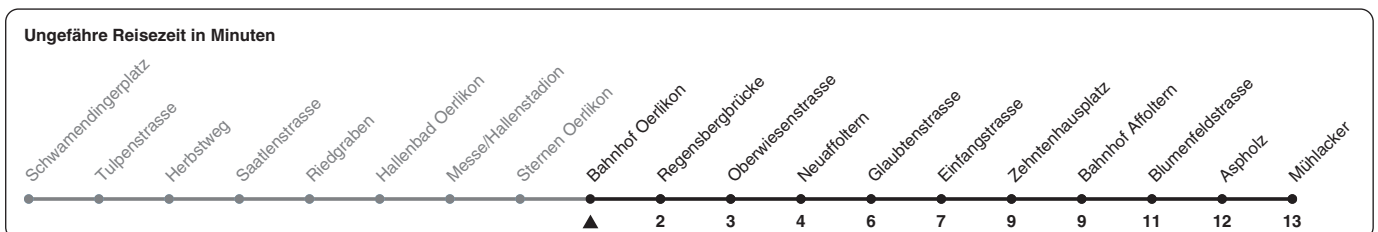

# 61

Zum  
Live-  
Fahrplan

Bahnhof Oerlikon

## Richtung Mühlacker

h	Montag-Freitag	Samstag	Sonn- und Feiertag
5	27 57	27 57	27 57
6	16 31 46	27 57	27 57
7	02 17 32 47	22 43	27 57
8	02 17 32 47	03 23 43	27 57
9	02 17 32 47	03 23 43	27 57
10	02 17 32 47	03 17 32 47	23 43
11	02 17 32 47	02 17 32 47	03 23 43
12	02 17 32 47	02 17 32 47	03 23 43
13	02 17 32 47	02 17 32 47	03 23 43
14	02 17 32 47	02 17 32 47	03 23 43
15	02 17 32 47	02 17 32 47	03 23 43
16	02 18 33 48	02 17 32 47	03 23 43
17	03 18 33 48	02 17 32 47	03 23 43
18	03 18 33 47	02 17 32 47	03 23 43
19	02 17 32 47	02 17 32 47	03 23 43
20	02 17 32 47	02 17 32 47	03 22 42
21	02 22 42	02 22 42	02 22 42
22	02 22 <sup>b</sup> 27 <sup>a</sup> 42 <sup>b</sup> 57 <sup>a</sup>	02 22 42	02 27 57
23	02 <sup>b</sup> 22 <sup>b</sup> 27 <sup>a</sup> 42 <sup>b</sup> 57 <sup>a</sup>	02 22 42	27 57
0	02 <sup>b</sup>	02	

a) Montag - Donnerstag b) Nur Freitag

Nach besonderem Fahrplan verkehren die Kurse am 24. und 31. Dezember, am Sechseläuten, an der Streetparade und am Knabenschieszen.

Als Feiertage gelten: 25./26. Dez., 1./2. Jan., Karfreitag, Ostermontag, 1. Mai, Auffahrt, Pfingstmontag, 1. Aug.