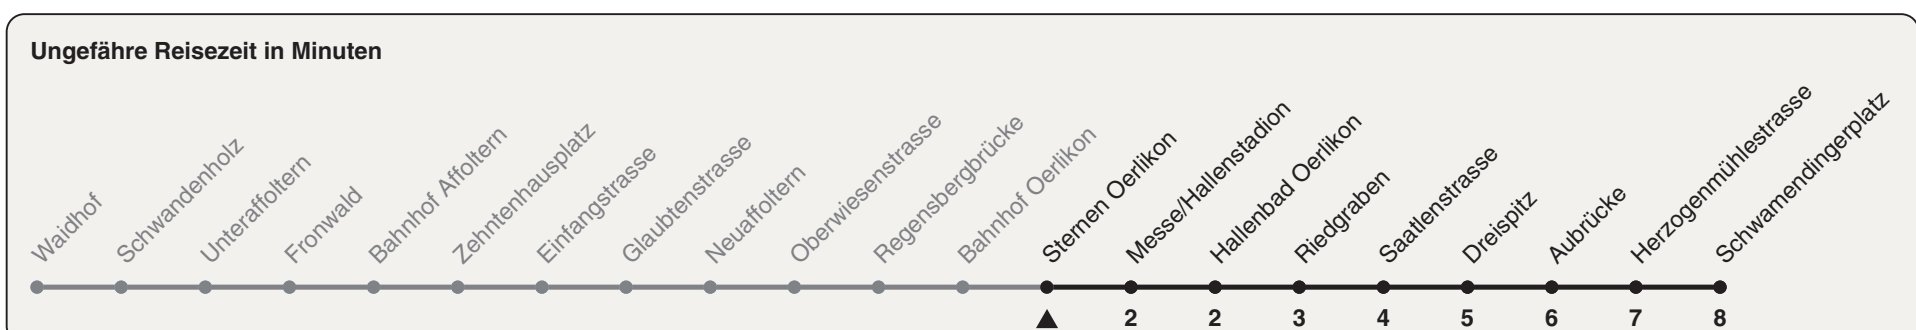

Sternen Oerlikon

# Richtung Schwamendingerplatz

h	Montag-Freitag	Samstag	Sonn- und Feiertag
5	06 23 36	06 23 36	06 23 36
6	01 18 30 42 54	20 50	20 50
7	08 20 32 44 56	20 50	20 50
8	08 20 32 44 54	10 30 50	20 50
9	06 19 34 49	10 30 50	20 50
10	04 19 34 49	09 19 34 49	10 30 50
11	04 19 34 49	04 19 34 49	10 30 50
12	04 19 34 49	04 19 34 49	10 30 50
13	04 19 34 49	04 19 34 49	10 30 50
14	04 19 34 49	04 19 34 49	10 30 50
15	04 19 34 49	04 19 34 49	10 30 50
16	04 20 32 44 56	04 19 34 49	10 30 50
17	08 20 32 44 56	04 19 34 49	10 30 50
18	08 20 32 44 55	04 19 34 49	10 30 50
19	07 20 34 49	04 19 34 49	10 30 50
20	04 18 33 49	04 18 33 49	10 30 50
21	09 29 49	09 29 49	10 29 49
22	09 29 49 <sup>b</sup> 52 <sup>a</sup>	09 29 49	09 29 52
23	09 <sup>b</sup> 20 <sup>a</sup> 29 <sup>b</sup> 50	09 29 50	20 50
0	20	20	20

a) Montag - Donnerstag b) Nur Freitag

Nach besonderem Fahrplan verkehren die Kurse am 24. und 31. Dezember, am Sechseläuten, an der Streetparade und am Knabenschiessen.

Als Feiertage gelten: 25./26. Dez., 1./2. Jan., Karfreitag, Ostermontag, 1. Mai, Auffahrt, Pfingstmontag, 1. Aug.