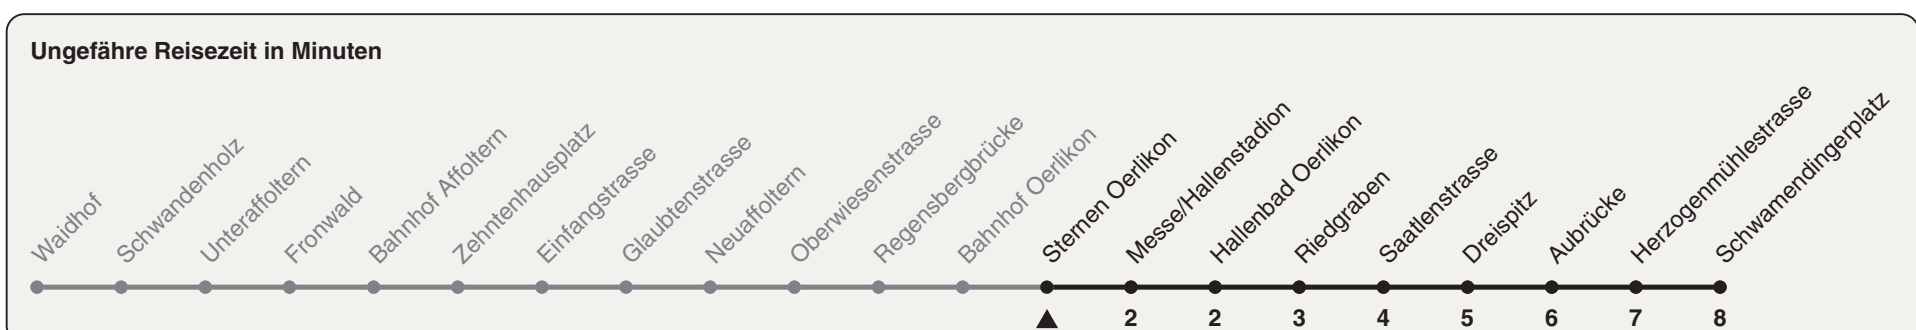

Sternen Oerlikon

Richtung Schwamendingerplatz

h	Montag-Freitag	Samstag	Sonn- und Feiertag
5	06 23 36	06 23 36	06 23 36
6	03 18 33 48	20 50	20 50
7	05 20 35 50	20 50	20 50
8	05 20 35 49	10 30 50	20 50
9	04 19 34 49	10 30 50	20 50
10	04 19 34 49	09 19 34 49	10 30 50
11	04 19 34 49	04 19 34 49	10 30 50
12	04 19 34 49	04 19 34 49	10 30 50
13	04 19 34 49	04 19 34 49	10 30 50
14	04 19 34 49	04 19 34 49	10 30 50
15	04 19 34 49	04 19 34 49	10 30 50
16	04 20 35 50	04 19 34 49	10 30 50
17	05 20 35 50	04 19 34 49	10 30 50
18	05 20 35 49	04 19 34 49	10 30 50
19	04 19 34 49	04 19 34 49	10 30 50
20	04 18 33 49	04 18 33 49	10 30 50
21	09 29 49	09 29 49	10 29 49
22	09 29 49b 52a	09 29 49	09 29 52
23	09b 20a 29b 50	09 29 50	20 50
0	20	20	20

a) Montag - Donnerstag b) Nur Freitag

Nach besonderem Fahrplan verkehren die Kurse am 24. und 31. Dezember, am Sechseläuten, an der Streetparade und am Knabenschiessen.

Als Feiertage gelten: 25./26. Dez., 1./2. Jan., Karfreitag, Ostermontag, 1. Mai, Auffahrt, Pfingstmontag, 1. Aug.