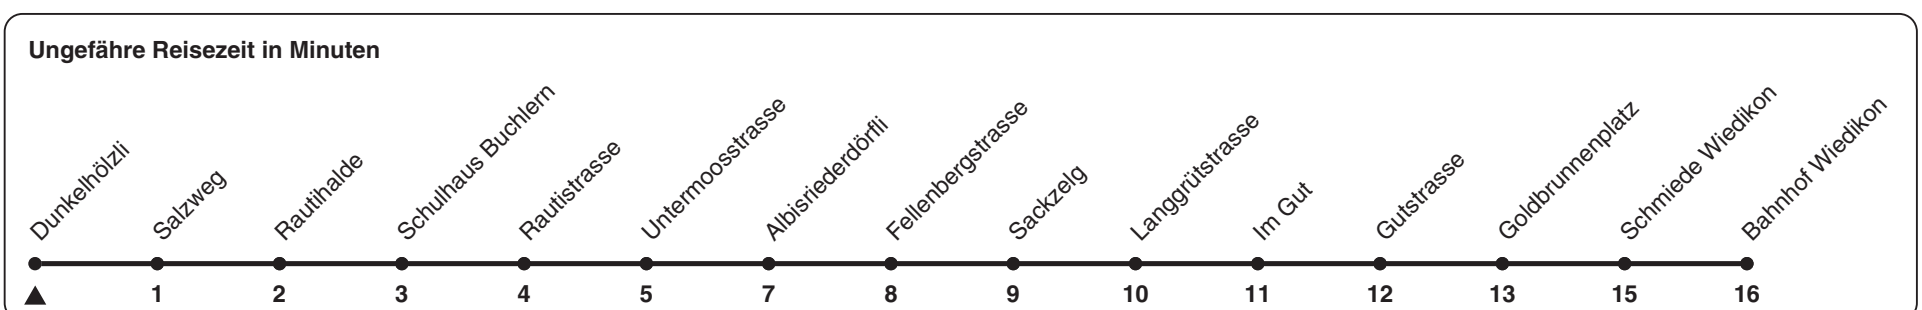

## Richtung **Bahnhof Wiedikon**

h	Montag-Freitag	Samstag	Sonn- und Feiertag
5	10 25 40 55	10 25 40 55	10 25 40 55
6	10 25 33 41 48 56	10 25 40 55	10 25 40 55
7	03 11 18 26 33 41 48 56	10 25 34 49	10 25 40 55
8	03 11 18 26 33 41 48 56	04 19 34 49	10 25 40 55
9	03 11 18 26 33 41 48 56	04 19 34 49	10 25 40 55
10	03 11 18 26 33 41 48 56	03 18 33 48	04 19 34 49
11	03 11 18 26 33 41 48 56	03 18 33 48	04 19 34 49
12	03 11 18 26 33 41 48 56	03 18 33 48	04 19 34 49
13	03 11 18 26 33 41 48 56	03 18 33 48	04 19 34 49
14	03 11 18 26 33 41 48 56	03 18 33 48	04 19 34 49
15	03 11 18 26 33 41 48 55	03 18 33 48	04 19 34 49
16	01 09 16 24 31 39 46 54	03 18 33 48	04 19 34 49
17	01 09 16 24 31 39 46 54	03 18 33 48	04 19 34 49
18	01 09 16 24 33 48	04 19 34 49	04 19 34 49
19	03 18 33 48	04 19 34 49	04 19 34 48 59
20	01 14 25 40 55	01 14 25 40 55	14 25 40 55
21	10 25 40 55	10 25 40 55	10 25 40 55
22	10 25 40 55	10 25 40 55	10 25 40 55
23	10 25 40 55	10 25 40 55	10 25 40 55
0	10 25	10 25	10 25

Nach besonderem Fahrplan verkehren die Kurse am 24. und 31. Dezember, am Sechseläuten, an der Streetparade und am Knabenschiessen.

Als Feiertage gelten: 25./26. Dez., 1./2. Jan., Karfreitag, Ostermontag, 1. Mai, Auffahrt, Pfingstmontag, 1. Aug.