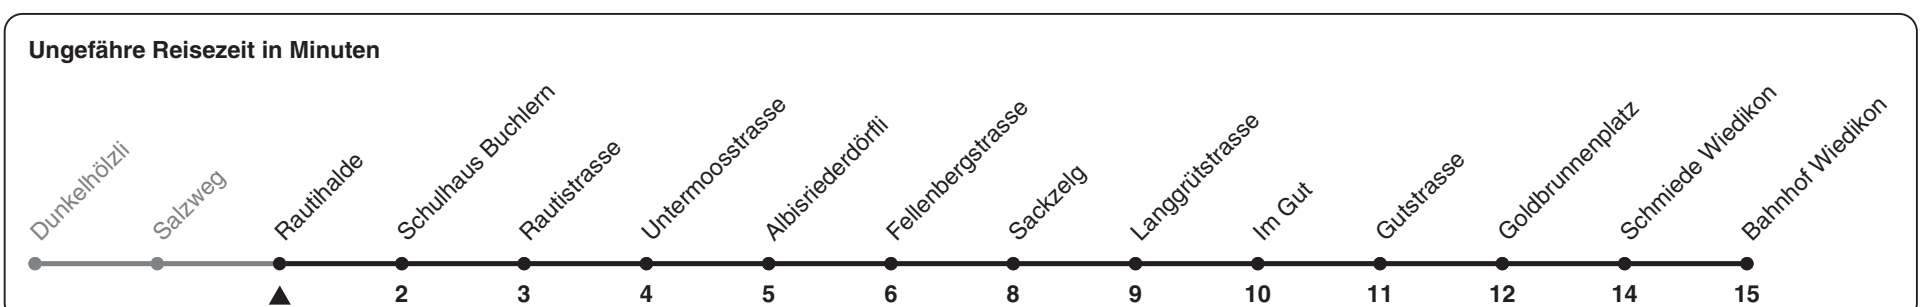

67

ZVV-Contact 0800 988 988 | zvv.ch

Zum
Live-
Fahrplan

Rautihalde

Richtung **Bahnhof Wiedikon**

h	Montag-Freitag	Samstag	Sonn- und Feiertag
5	11 26 41 56	11 26 41 56	11 26 41 56
6	11 26 34 42 49 57	11 26 41 56	11 26 41 56
7	04 12 19 27 34 42 49 57	11 26 35 50	11 26 41 56
8	04 12 19 27 34 42 49 57	05 20 35 50	11 26 41 56
9	04 12 19 27 34 42 49 57	05 20 35 50	11 26 41 56
10	04 12 19 27 34 42 49 57	04 19 34 49	05 20 35 50
11	04 12 19 27 34 42 49 57	04 19 34 49	05 20 35 50
12	04 12 19 27 34 42 49 57	04 19 34 49	05 20 35 50
13	04 12 19 27 34 42 49 57	04 19 34 49	05 20 35 50
14	04 12 19 27 34 42 49 57	04 19 34 49	05 20 35 50
15	04 12 19 27 34 42 49 56	04 19 34 49	05 20 35 50
16	02 10 17 25 32 40 47 55	04 19 34 49	05 20 35 50
17	02 10 17 25 32 40 47 55	04 19 34 49	05 20 35 50
18	02 10 17 25 34 49	05 20 35 50	05 20 35 50
19	04 19 34 49	05 20 35 50	05 20 35 49
20	02 15 26 41 56	02 15 26 41 56	00 15 26 41 56
21	11 26 41 56	11 26 41 56	11 26 41 56
22	11 26 41 56	11 26 41 56	11 26 41 56
23	11 26 41 56	11 26 41 56	11 26 41 56
0	11 26	11 26	11 26

Nach besonderem Fahrplan verkehren die Kurse am 24. und 31. Dezember, am Sechseläuten, an der Streetparade und am Knabenschiessen.

Als Feiertage gelten: 25./26. Dez., 1./2. Jan., Karfreitag, Ostermontag, 1. Mai, Auffahrt, Pfingstmontag, 1. Aug.