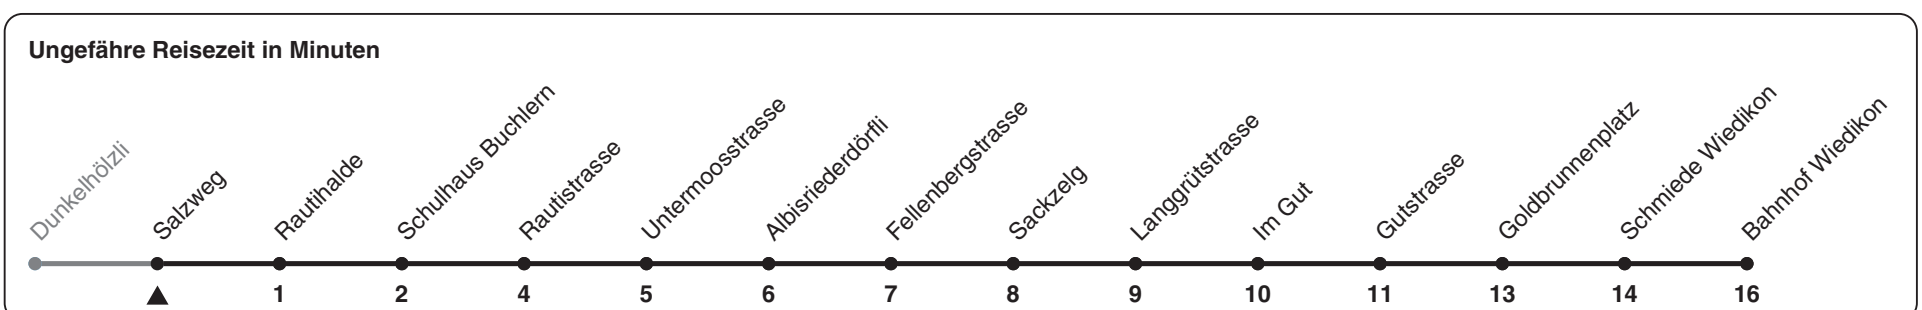

67

ZVV-Contact 0800 988 988 | zvv.ch

Zum Live-Fahrplan

Salzweg

Richtung **Bahnhof Wiedikon**

h	Montag-Freitag	Samstag	Sonn- und Feiertag
5	10 25 40 55	10 25 40 55	10 25 40 55
6	10 25 34 41 49 56	10 25 40 55	10 25 40 55
7	04 11 19 26 34 41 49 56	10 25 35 50	10 25 40 55
8	04 11 19 26 34 41 49 56	05 20 35 50	10 25 40 55
9	04 11 19 26 34 41 49 56	05 20 35 50	10 25 40 55
10	04 11 19 26 34 41 49 56	04 19 34 49	05 20 35 50
11	04 11 19 26 34 41 49 56	04 19 34 49	05 20 35 50
12	04 11 19 26 34 41 49 56	04 19 34 49	05 20 35 50
13	04 11 19 26 34 41 49 56	04 19 34 49	05 20 35 50
14	04 11 19 26 34 41 49 56	04 19 34 49	05 20 35 50
15	04 11 19 26 34 41 49 55	04 19 34 49	05 20 35 50
16	02 09 17 24 32 39 47 54	04 19 34 49	05 20 35 50
17	02 09 17 24 32 39 47 54	04 19 34 49	05 20 35 50
18	02 09 17 24 34 49	04 19 34 49	05 20 35 50
19	04 19 34 49	04 19 34 49	05 20 35 48
20	01 15 25 40 55	01 15 25 40 55	00 15 25 40 55
21	10 25 40 55	10 25 40 55	10 25 40 55
22	10 25 40 55	10 25 40 55	10 25 40 55
23	10 25 40 55	10 25 40 55	10 25 40 55
0	10 25	10 25	10 25

Nach besonderem Fahrplan verkehren die Kurse am 24. und 31. Dezember, am Sechseläuten, an der Streetparade und am Knabenschiessen.

Als Feiertage gelten: 25./26. Dez., 1./2. Jan., Karfreitag, Ostermontag, 1. Mai, Auffahrt, Pfingstmontag, 1. Aug.