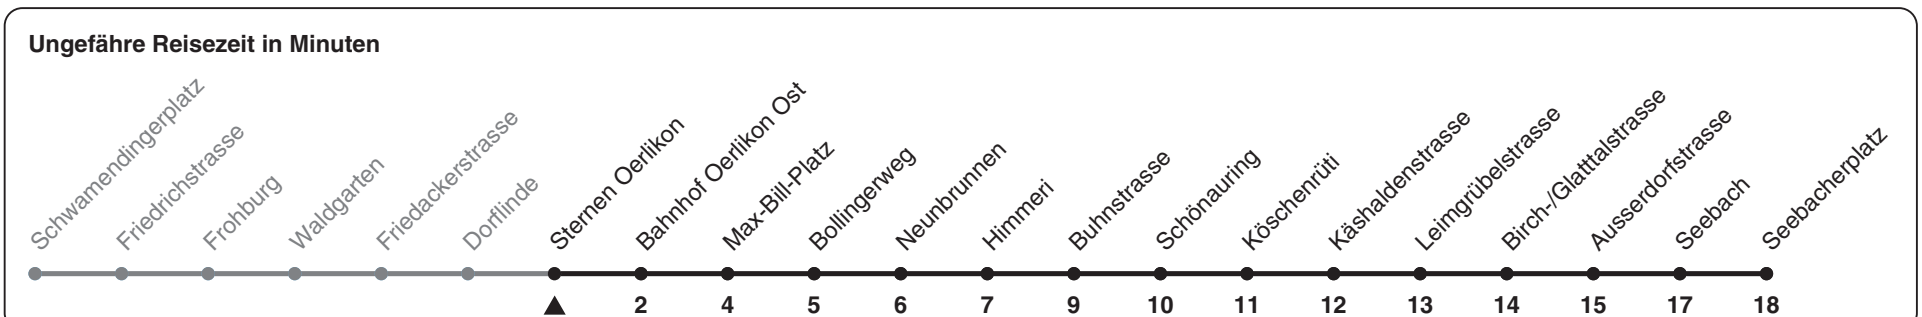

# 75

ZVV-Contact 0800 988 988 | zvv.ch

Zum Live-Fahrplan

Sternen Oerlikon

## Richtung Seebacherplatz

h	Montag-Freitag	Samstag	Sonn- und Feiertag
5	03 17 32 46 54	03 17 32 47	03 17 32 47
6	01 09 16 24 31 38 45 52 59	02 17 32 47	02 17 32 47
7	07 14 22 29 37 44 52 59	02 15 25 35 46 56	02 17 32 47
8	07 14 22 29 37 44 52 59	06 16 26 36 46 56	02 17 32 47
9	07 14 22 29 37 44 52 59	06 16 24 31 39 46 54	02 17 32 45 55
10	07 14 22 29 37 44 52 59	01 07 14 22 29 37 44 52 59	05 16 26 36 46 56
11	07 14 22 29 37 44 52 59	07 14 22 29 37 44 52 59	06 16 26 36 46 56
12	07 14 22 29 37 44 52 59	07 14 22 29 37 44 52 59	06 16 26 36 46 56
13	07 14 22 29 37 44 52 59	07 14 22 29 37 44 52 59	06 16 26 36 46 56
14	07 14 22 29 37 44 52 59	07 14 22 29 37 44 52 59	06 16 26 36 46 56
15	07 14 22 29 37 44 52 59	07 14 22 29 37 44 52 59	06 16 26 36 46 56
16	06 12 18 26 33 41 48 56	07 14 22 29 37 44 52 59	06 16 26 36 46 56
17	03 11 18 26 33 41 48 56	07 14 22 29 37 44 52 59	06 16 26 36 46 56
18	03 11 18 26 33 39 46 52 59	00 07 15 23 30 38 45 53	06 16 26 36 46 56
19	07 14 22 29 37 44 52 59	00 08 15 23 30 38 45 53	06 16 26 36 46 56
20	06 16 26 36 46 56	00 07 16 26 36 46 56	06 16 26 36 46 56
21	06 16 26 36 46 56	06 16 26 36 46 56	06 16 26 36 46 56
22	06 16 26 36 46 <sup>b</sup> 47 <sup>a</sup> 56 <sup>b</sup>	06 16 26 36 46 56	06 16 26 36 47
23	02 <sup>a</sup> 06 <sup>b</sup> 16 <sup>b</sup> 17 <sup>a</sup> 26 <sup>b</sup> 32 <sup>a</sup> 36 <sup>b</sup> 46 <sup>b</sup> 47 <sup>a</sup> 56 <sup>b</sup>	06 16 26 36 46 56	02 17 32 47
0	02 <sup>a</sup> 06 <sup>b</sup> 17 32	06 17 32	02 17 32

a) Montag - Donnerstag b) Nur Freitag

Nach besonderem Fahrplan verkehren die Kurse am 24. und 31. Dezember, am Sechseläuten, an der Streetparade und am Knabenschiessen.

Als Feiertage gelten: 25./26. Dez., 1./2. Jan., Karfreitag, Ostermontag, 1. Mai, Auffahrt, Pfingstmontag, 1. Aug.