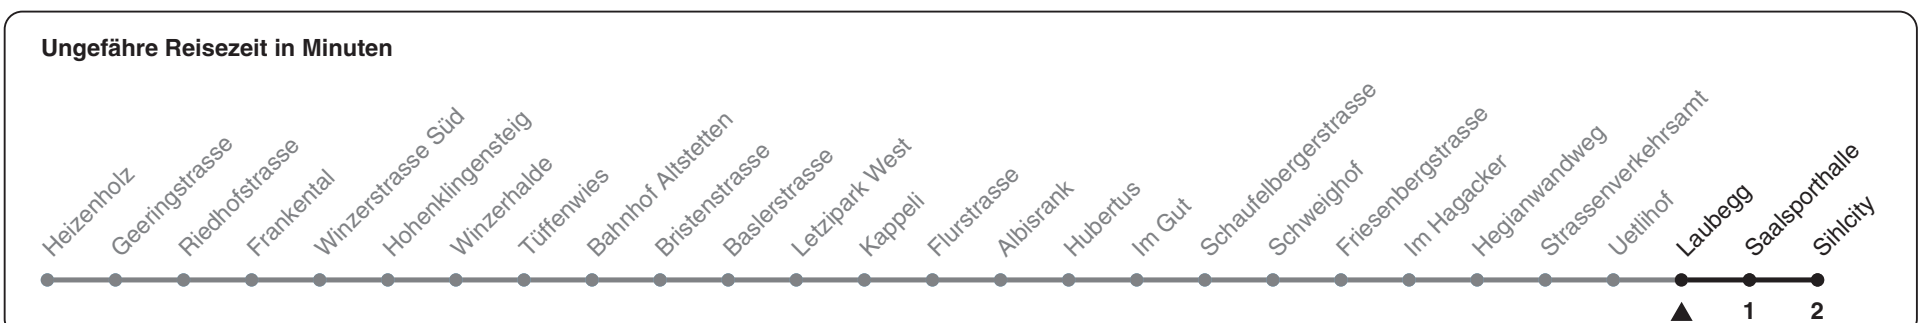

# 89

ZVV-Contact 0800 988 988 | zvv.ch

Zum Live-Fahrplan

Laubegg

## Richtung Sihlcity

h	Montag-Freitag	Samstag	Sonn- und Feiertag
5	49	49	
6	04 19 34 49 59	04 19 34 49	
7	06 14 21 29 36 44 51 59	04 19 34 49	
8	06 14 21 29 36 44 51 58	05 20 35 50	19 34 49
9	06 13 21 28 36 43 51 58	05 20 35 50	04 19 34 49
10	06 13 21 28 36 43 51 58	05 20 36 51	04 19 35 50
11	06 13 21 28 36 43 51 58	06 21 36 51	05 20 35 50
12	06 13 21 28 36 43 51 58	06 21 36 51	05 20 35 50
13	06 13 21 28 36 43 51 58	06 21 36 51	05 20 35 50
14	06 13 21 28 36 43 51 58	06 21 36 51	05 20 35 50
15	06 13 21 28 36 43 51 58	06 21 36 51	05 20 35 50
16	06 13 21 30 37 45 52	06 21 36 51	05 20 35 50
17	00 07 15 22 30 37 45 52	06 21 36 51	05 20 35 50
18	00 07 15 22 30 37 45 52 58	06 21 35 50	05 20 35 50
19	06 21 36 51	05 20 35 50	05 20 35 50
20	06 21 34 49	05 20 34 49	05 20 34 49
21	04 19 34 49	04 19 34 49	04 19 34 49
22	04 19 34 49	04 19 34 49	04 19 34 49
23	04 19 34 49	04 19 34 49	04 19 34 49
0	04 19 34	04 19 34	04 19 34

Nach besonderem Fahrplan verkehren die Kurse am 24. und 31. Dezember, am Sechseläuten, an der Streetparade und am Knabenschiessen.

Als Feiertage gelten: 25./26. Dez., 1./2. Jan., Karfreitag, Ostermontag, 1. Mai, Auffahrt, Pfingstmontag, 1. Aug.

Gültig ab: 07.05. - 09.12.2023

STEIG EIN. KOMM WEITER.