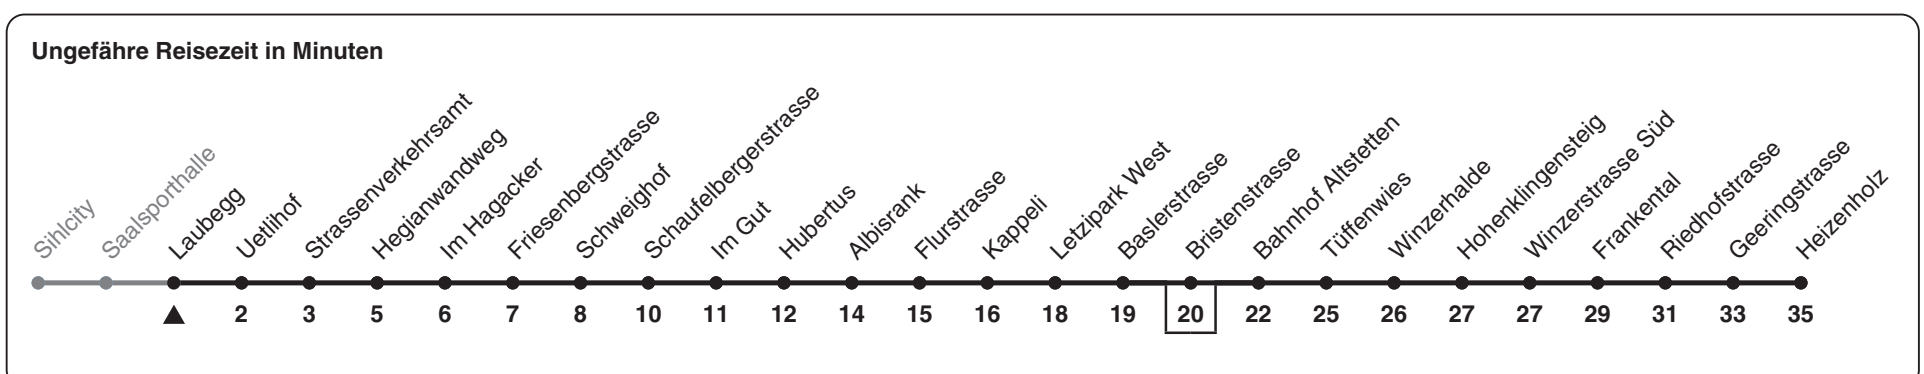

# 89

ZVV-Contact 0800 988 988 | zvv.ch

Zum Live-Fahrplan

Laubegg

## Richtung Heizenholz

h	Montag-Freitag	Samstag	Sonn- und Feiertag
5	52	52	
6	07 22 35 42ab 50 57ab	07 22 37 52	
7	05 12ab 20 27ab 35 42ab 50 57ab	07 22 37 52	
8	05 12ab 20 27ab 36 43ab 51 58ab	07 22 37 52	07 22 37 52
9	06 13ab 21 28ab 36 43ab 51 58ab	07 22 37 52	07 22 37 52
10	06 13ab 21 28ab 36 43ab 51 58ab	06 21 36 51	07 22 37 52
11	06 13ab 21 28ab 36 43ab 51 58ab	06 21 36 51	07 22 37 52
12	06 13ab 21 28ab 36 43ab 51 58ab	06 21 36 51	07 22 37 52
13	06 13ab 21 28ab 36 43ab 51 58ab	06 21 36 51	07 22 37 52
14	06 13ab 21 28ab 36 43ab 51 58ab	06 21 36 51	07 22 37 52
15	06 13ab 21 28ab 36 43ab 51 56ab	06 21 36 51	07 22 37 52
16	03 11ab 18 26ab 33 41ab 48 56ab	06 21 36 51	07 22 37 52
17	03 11ab 18 26ab 33 41ab 48 56ab	06 21 36 51	07 22 37 52
18	03 11ab 18 26a 35 44a 51 58a	07 22 37 52	07 22 37 52
19	06 21 36 51	07 22 37 52	07 22 37 52
20	07 22a 37a 52ab	07 22a 37a 52ab	07 22a 37a 52ab
21	07ab 22ab 37ab 52ab	07ab 22ab 37ab 52ab	07ab 22ab 37ab 52ab
22	07ab 22ab 37ab 52ab	07ab 22ab 37ab 52ab	07ab 22ab 37ab 52ab
23	07ab 22ab 37ab 52ab	07ab 22ab 37ab 52ab	07ab 22ab 37ab 52ab
0	07a 22a	07a 22a	07a 22a

a) bis Bahnhof Altstetten b) bedient nicht Bristenstrasse

Nach besonderem Fahrplan verkehren die Kurse am 24. und 31. Dezember, am Sechseläuten, an der Streetparade und am Knabenschiessen.

Als Feiertage gelten: 25./26. Dez., 1./2. Jan., Karfreitag, Ostermontag, 1. Mai, Auffahrt, Pfingstmontag, 1. Aug.

Gültig ab: 07.05. - 09.12.2023

STEIG EIN. KOMM WEITER.