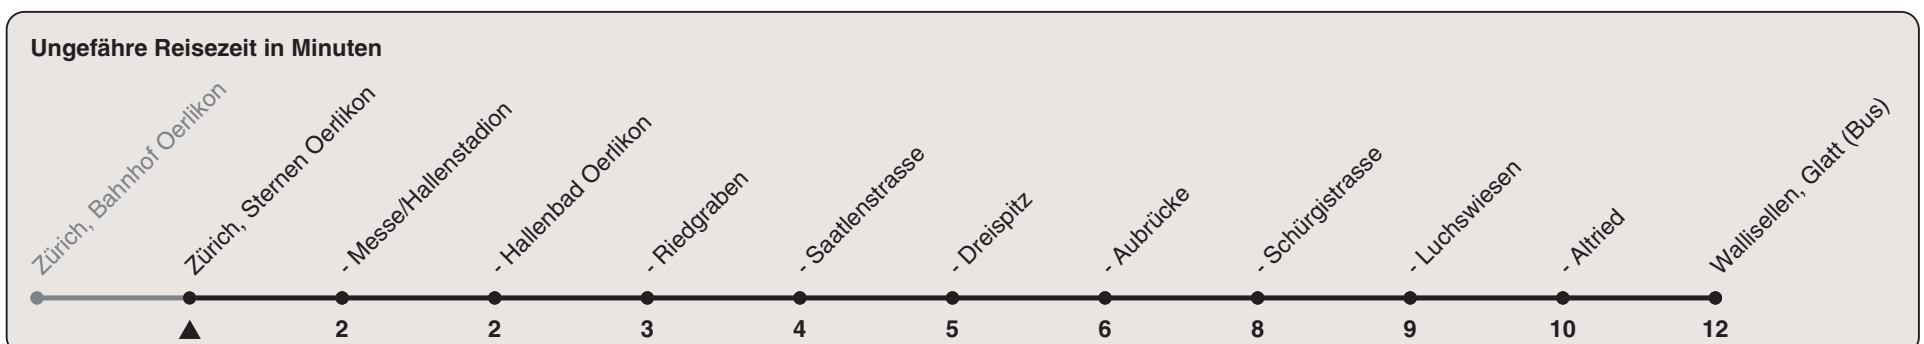

94

ZVV-Contact 0800 988 988 | zvv.ch

Zum Live-Fahrplan

Sternen Oerlikon

Richtung Wallisellen, Glatt (Bus)

h	Montag-Freitag	Samstag	Sonn- und Feiertag
5	36	36	36
6	06 36 51	06 36	06 36
7	06 21 36 51	06 21 36 51	06 36
8	06 21 36 51	06 21 36 51	06 36
9	06 21 36 51	06 21 36 51	06 36
10	06 21 36 51	06 21 36 51	06 36
11	06 21 36 51	06 21 36 51	06 36
12	06 21 36 51	06 21 36 51	06 36
13	06 21 36 51	06 21 36 51	06 36
14	06 21 36 51	06 21 36 51	06 36
15	06 21 36 51	06 21 36 51	06 36
16	06 21 36 51	06 21 36 51	06 36
17	06 21 36 51	06 21 36 51	06 36
18	06 21 36 51	06 21 36 51	06 36
19	06 21 36 51	06 21 36 51	06 36
20	06 21 36	06 21 36	06 36
21	06 36	06 36	06 36
22	06 36	06 36	06 36
23	06 36	06 36	06 36
0			

Nach besonderem Fahrplan verkehren die Kurse am 24. und 31. Dezember, am Sechseläuten, an der Streetparade und am Knabenschiessen.

Als Feiertage gelten: 25./26. Dez., 1./2. Jan., Karfreitag, Ostermontag, 1. Mai, Auffahrt, Pfingstmontag, 1. Aug.