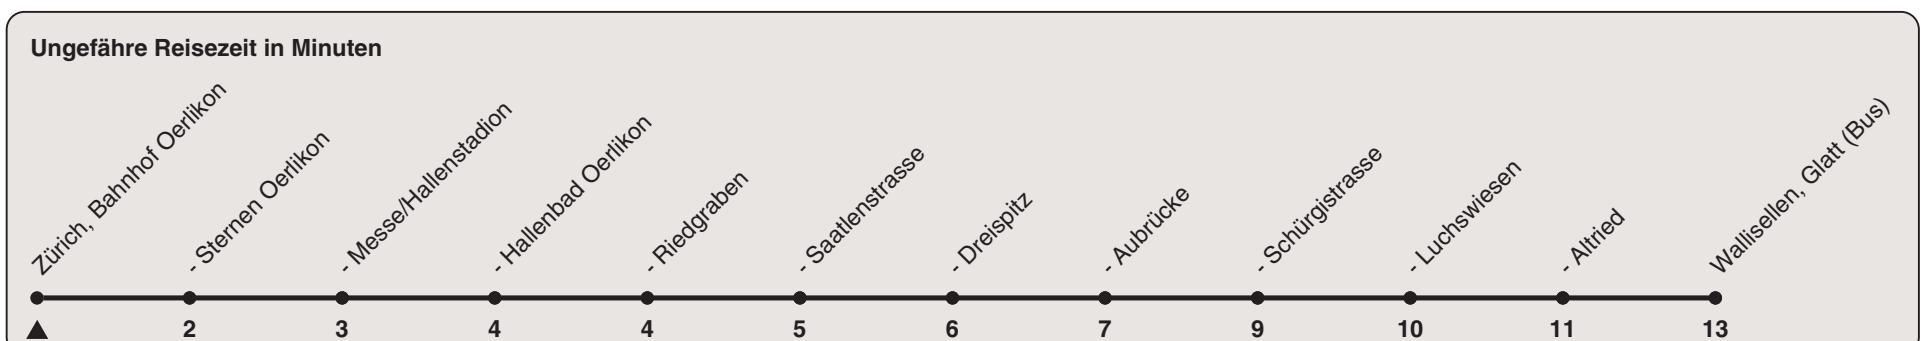

94

ZVV-Contact 0800 988 988 | zvv.ch

Zum
Live-
Fahrplan

Bahnhof Oerlikon

Richtung Wallisellen, Glatt (Bus)

h	Montag-Freitag	Samstag	Sonn- und Feiertag
5	35	35	35
6	05 35 50	05 35	05 35
7	05 20 35 50	05 20 35 50	05 35
8	05 20 35 50	05 20 35 50	05 35
9	05 20 35 50	05 20 35 50	05 35
10	05 20 35 50	05 20 35 50	05 35
11	05 20 35 50	05 20 35 50	05 35
12	05 20 35 50	05 20 35 50	05 35
13	05 20 35 50	05 20 35 50	05 35
14	05 20 35 50	05 20 35 50	05 35
15	05 20 35 50	05 20 35 50	05 35
16	05 20 35 50	05 20 35 50	05 35
17	05 20 35 50	05 20 35 50	05 35
18	05 20 35 50	05 20 35 50	05 35
19	05 20 35 50	05 20 35 50	05 35
20	05 20 35	05 20 35	05 35
21	05 35	05 35	05 35
22	05 35	05 35	05 35
23	05 35	05 35	05 35
0			

Nach besonderem Fahrplan verkehren die Kurse am 24. und 31. Dezember, am Sechseläuten, an der Streetparade und am Knabenschiessen.

Als Feiertage gelten: 25./26. Dez., 1./2. Jan., Karfreitag, Ostermontag, 1. Mai, Auffahrt, Pfingstmontag, 1. Aug.