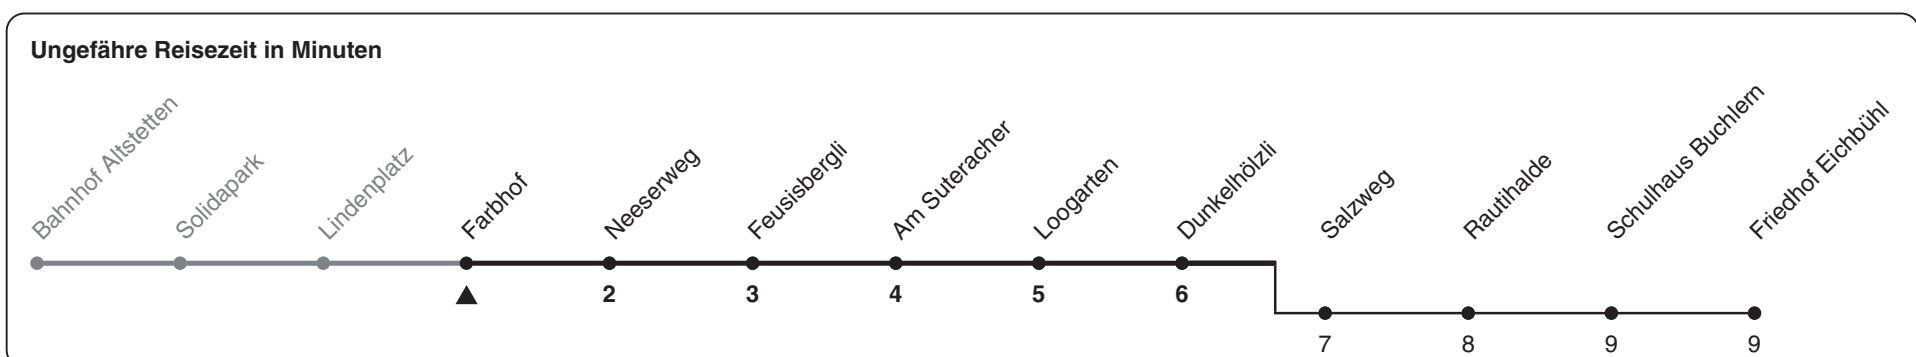

35

ZVV-Contact 0800 988 988 | zvv.ch

Zum Live-Fahrplan 

Farbhof

Richtung Dunkelhölzli

h	Montag-Freitag	Samstag	Sonn- und Feiertag
5			
6	13 28 43 58		
7	13 28 43 58a	58a	
8	13 28 43a 58	13 28 43a 58	
9	13 28a 43 58	13 28a 43 58	28a 43 58
10	13a 28 43 58a	13a 28 43 58a	13a 28 43 58a
11	13 28 43a 58	13 28 43a 58	13 28 43a 58
12	13 28a 43 58	13 28a 43 58	13 28a 43 58
13	13a 28 43 58a	13a 28 43 58a	13a 28 43 58a
14	13 28 43a 58	13 28 43a 58	13 28 43a 58
15	13 28a 43 58	13 28a 43 58	13 28a 43 58
16	14a 29 44 59a	13a 28 43 58a	13a 28 43 58a
17	14 29 44a 59	13 28 43a 58	13 28 43a 58
18	14 29a 43 58	13 28a 43 58	13 28a 43 58
19	13a 28 43 58	13a 28 43 58	13a 28 43 58
20	13 28 43 58	13 28 43 58	13 28 43 58
21	13 28 43 58	13 28 43 58	13 28 43 58
22	13 28 43 58	13 28 43 58	13 28 43 58
23			
0			

a) bis Friedhof Eichbühl

Nach besonderem Fahrplan verkehren die Kurse am 24. und 31. Dezember, am Sechseläuten, an der Streetparade und am Knabenschiessen.

Als Feiertage gelten: 25./26. Dez., 1./2. Jan., Karfreitag, Ostermontag, 1. Mai, Auffahrt, Pfingstmontag, 1. Aug.