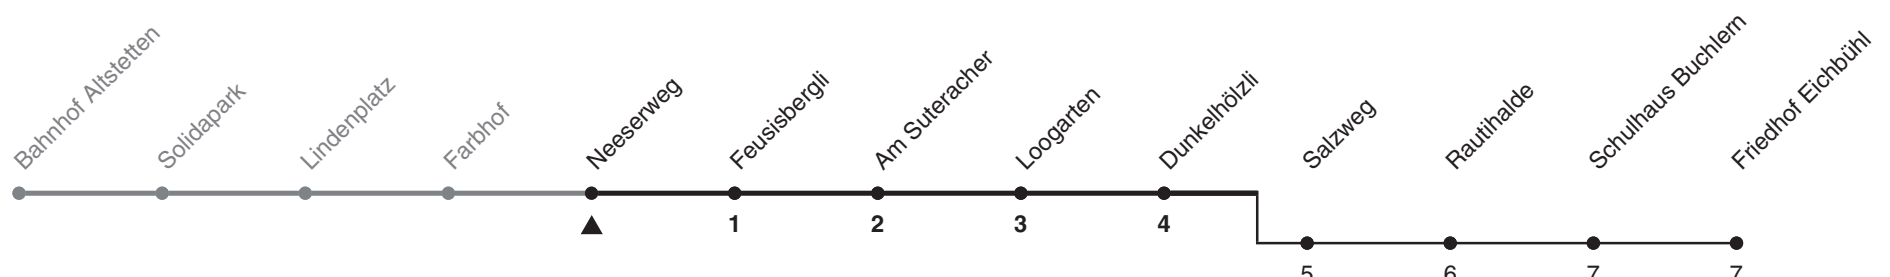

35

ZVV-Contact 0800 988 988 | zvv.ch

Zum
Live-
Fahrplan

Neeserweg

Richtung Dunkelhölzli

h	Montag-Freitag	Samstag	Sonn- und Feiertag
5			
6	14 29 44		
7	01 16 31 46		
8	01a 16 31 45a	00a 15 30 45a	
9	00 15 30a 45	00 15 30a 45	29a 44 59
10	00 15a 30 45	00 15a 30 45	15a 30 45
11	00a 15 30 45a	00a 15 30 45a	00a 15 30 45a
12	00 15 30a 45	00 15 30a 45	00 15 30a 45
13	00 15a 30 45	00 15a 30 45	00 15a 30 45
14	00a 15 30 45a	00a 15 30 45a	00a 15 30 45a
15	00 15 30a 45	00 15 30a 45	00 15 30a 45
16	00 16a 31 46	00 15a 30 45	00 15a 30 45
17	01a 16 31 46a	00a 15 30 45a	00a 15 30 45a
18	01 16 31a 45	00 15 30a 45	00 15 30a 45
19	00 15a 30 45	00 15a 30 45	00 15a 30 45
20	00 14 29 44 59	00 14 29 44 59	00 14 29 44 59
21	14 29 44 59	14 29 44 59	14 29 44 59
22	14 29 44 59	14 29 44 59	14 29 44 59
23			
0			

a) bis Friedhof Eichbühl

Nach besonderem Fahrplan verkehren die Kurse am 24. und 31. Dezember, am Sechseläuten, an der Streetparade und am Knabenschiessen.

Als Feiertage gelten: 25./26. Dez., 1./2. Jan., Karfreitag, Ostermontag, 1. Mai, Auffahrt, Pfingstmontag, 1. Aug.

Ungefähre Reisezeit in Minuten

Gültig von 11.12.2022 - 09.12.2023

STEIG EIN. KOMM WEITER.