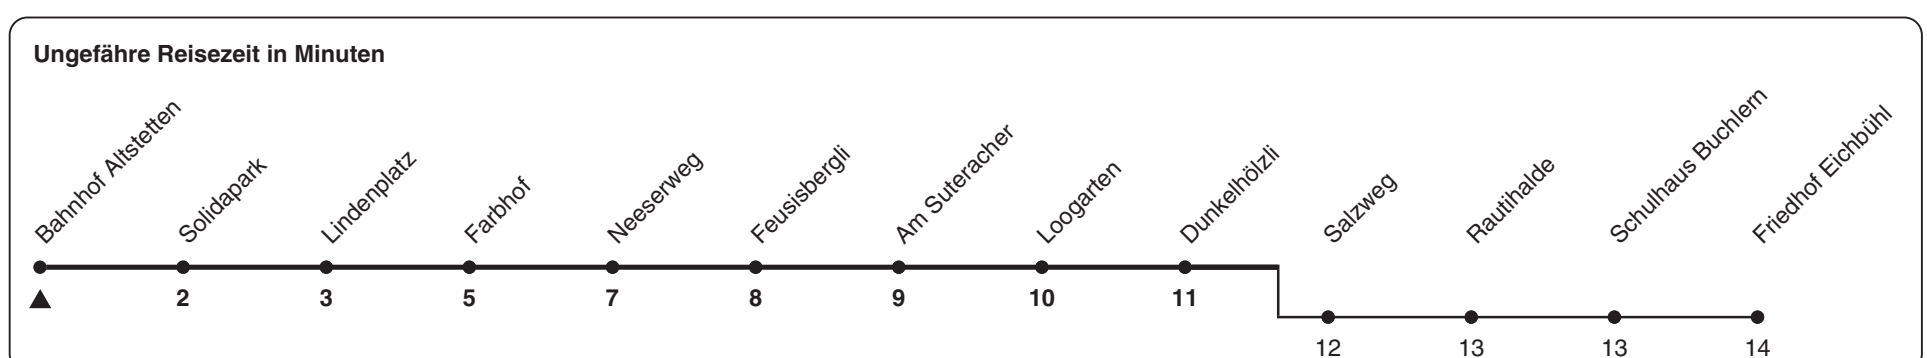

35

ZVV-Contact 0800 988 988 | zvv.ch

Zum Live-Fahrplan

Bahnhof Altstetten

Richtung Dunkelhölzli

h	Montag-Freitag	Samstag	Sonn- und Feiertag
5			
6	09 24 39 54		
7	09 24 39 54a	54a	
8	09 24 39a 54	09 24 39a 54	
9	09 24a 39 54	09 24a 39 54	24a 39 54
10	09a 24 39 54a	09a 24 39 54a	09a 24 39 54a
11	09 24 39a 54	09 24 39a 54	09 24 39a 54
12	09 24a 39 54	09 24a 39 54	09 24a 39 54
13	09a 24 39 54a	09a 24 39 54a	09a 24 39 54a
14	09 24 39a 54	09 24 39a 54	09 24 39a 54
15	09 24a 39 54	09 24a 39 54	09 24a 39 54
16	09a 24 39 54a	09a 24 39 54a	09a 24 39 54a
17	09 24 39a 54	09 24 39a 54	09 24 39a 54
18	09 24a 39 54	09 24a 39 54	09 24a 39 54
19	09a 24 39 54	09a 24 39 54	09a 24 39 54
20	09 24 39 54	09 24 39 54	09 24 39 54
21	09 24 39 54	09 24 39 54	09 24 39 54
22	09 24 39 54	09 24 39 54	09 24 39 54
23			
0			

a) bis Friedhof Eichbühl

Nach besonderem Fahrplan verkehren die Kurse am 24. und 31. Dezember, am Sechseläuten, an der Streetparade und am Knabenschiessen.

Als Feiertage gelten: 25./26. Dez., 1./2. Jan., Karfreitag, Ostermontag, 1. Mai, Auffahrt, Pfingstmontag, 1. Aug.