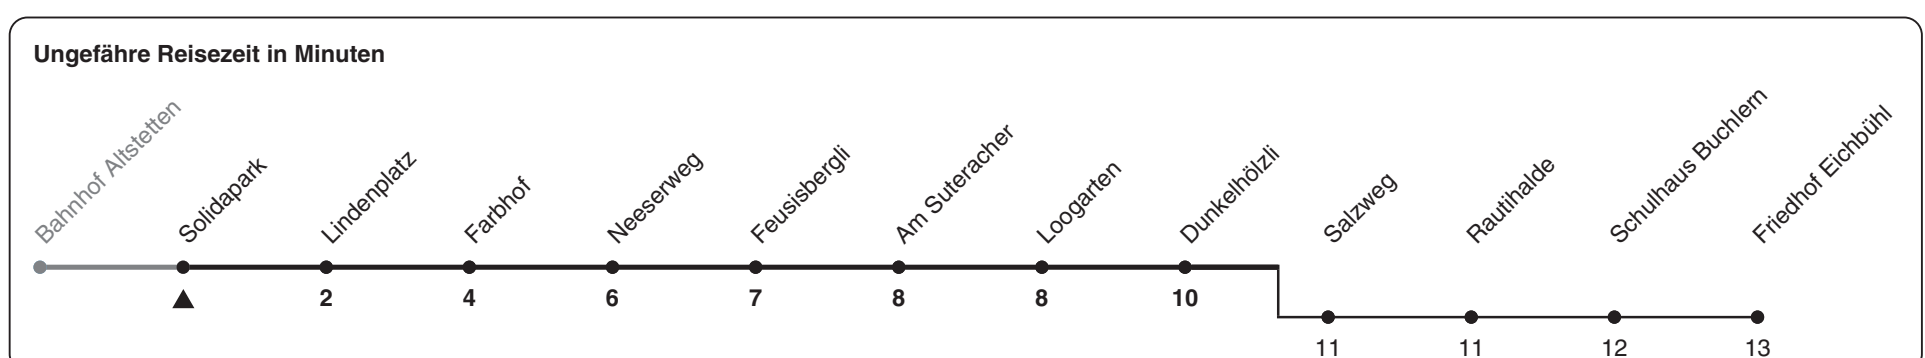

35

ZVV-Contact 0800 988 988 | zvv.ch

Zum
Live-
Fahrplan

Solidapark

Richtung Dunkelhölzli

h	Montag-Freitag	Samstag	Sonn- und Feiertag
5			
6	10 25 40 55		
7	10 25 40 55a	55a	
8	10 25 40a 55	10 25 40a 55	
9	10 25a 40 55	10 25a 40 55	25a 40 55
10	10a 25 40 55a	10a 25 40 55a	10a 25 40 55a
11	10 25 40a 55	10 25 40a 55	10 25 40a 55
12	10 25a 40 55	10 25a 40 55	10 25a 40 55
13	10a 25 40 55a	10a 25 40 55a	10a 25 40 55a
14	10 25 40a 55	10 25 40a 55	10 25 40a 55
15	10 25a 40 55	10 25a 40 55	10 25a 40 55
16	10a 25 40 55a	10a 25 40 55a	10a 25 40 55a
17	10 25 40a 55	10 25 40a 55	10 25 40a 55
18	10 25a 40 55	10 25a 40 55	10 25a 40 55
19	10a 25 40 55	10a 25 40 55	10a 25 40 55
20	10 25 40 55	10 25 40 55	10 25 40 55
21	10 25 40 55	10 25 40 55	10 25 40 55
22	10 25 40 55	10 25 40 55	10 25 40 55
23			
0			

a) bis Friedhof Eichbühl

Nach besonderem Fahrplan verkehren die Kurse am 24. und 31. Dezember, am Sechseläuten, an der Streetparade und am Knabenschiessen.

Als Feiertage gelten: 25./26. Dez., 1./2. Jan., Karfreitag, Ostermontag, 1. Mai, Auffahrt, Pfingstmontag, 1. Aug.