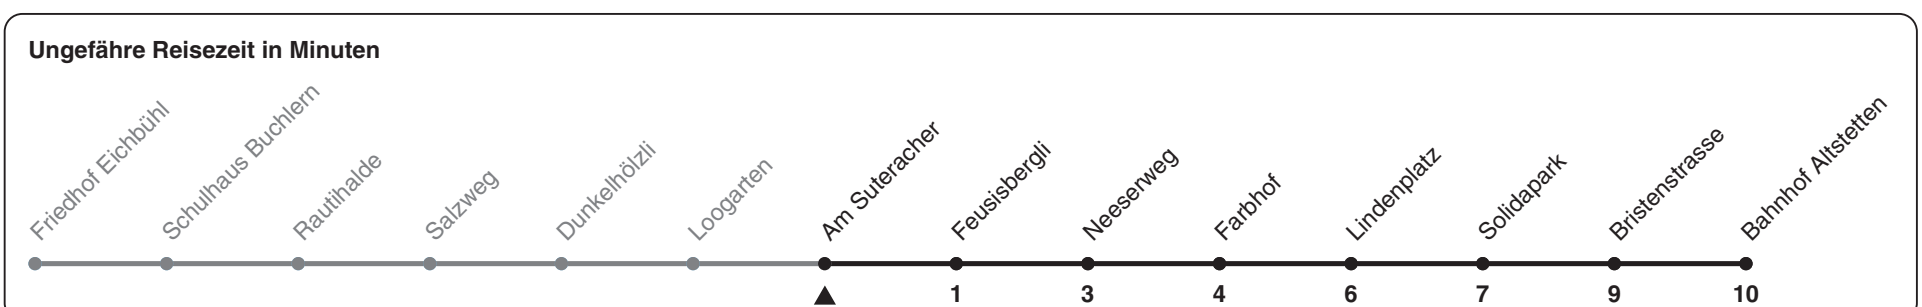

35

ZVV-Contact 0800 988 988 | zvv.ch

Zum Live-Fahrplan

Am Suteracher

Richtung **Bahnhof Altstetten**

h	Montag-Freitag	Samstag	Sonn- und Feiertag
5	59		
6	14 29 44 59		
7	14 29 44 59	44 59	
8	14 29 44 58	13 29 44 58	
9	14 29 43 59	14 29 43 59	14 29 43 59
10	14 28 44 59	14 28 44 59	14 28 44 59
11	13 29 44 58	13 29 44 58	13 29 44 58
12	14 29 43 59	14 29 43 59	14 29 43 59
13	14 28 44 59	14 28 44 59	14 28 44 59
14	13 29 44 58	13 29 44 58	13 29 44 58
15	14 29 43 59	14 29 43 59	14 29 43 59
16	14 29 44 59	14 28 44 59	14 28 44 59
17	14 29 44 59	13 29 44 58	13 29 44 58
18	14 29 43 59	14 29 43 59	14 29 43 59
19	14 28 44 59	14 28 44 59	14 28 44 59
20	14 29 44 59	14 29 44 59	14 29 44 59
21	14 29 44 59	14 29 44 59	14 29 44 59
22	14 29 44	14 29 44	14 29 44
23			
0			

Nach besonderem Fahrplan verkehren die Kurse am 24. und 31. Dezember, am Sechseläuten, an der Streetparade und am Knabenschiessen.

Als Feiertage gelten: 25./26. Dez., 1./2. Jan., Karfreitag, Ostermontag, 1. Mai, Auffahrt, Pfingstmontag, 1. Aug.