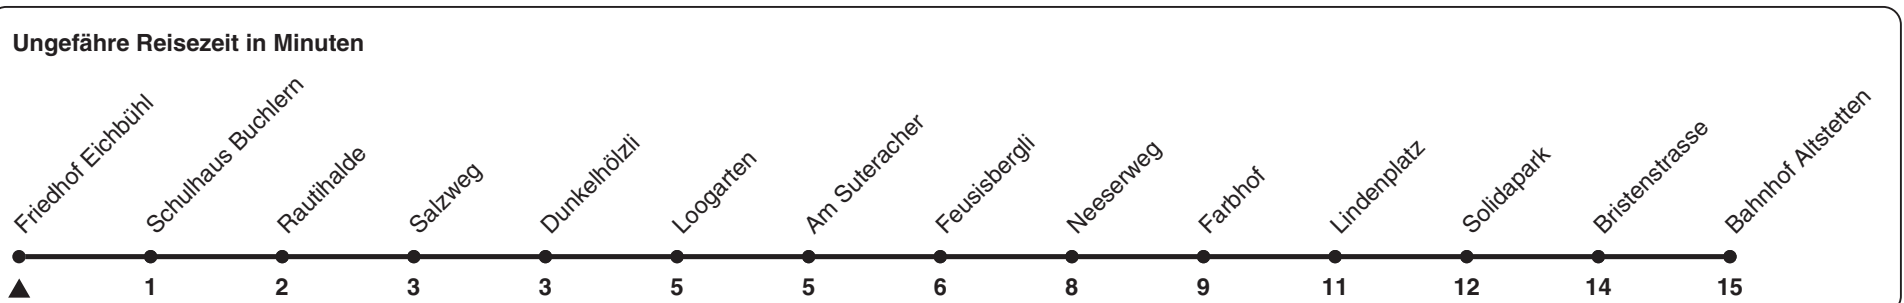

# 35

ZVV-Contact 0800 988 988 | zvv.ch

Zum Live-Fahrplan

Friedhof Eichbühl

## Richtung **Bahnhof Altstetten**

h	Montag-Freitag	Samstag	Sonn- und Feiertag
5			
6			
7			
8	09 54	09 54	
9	39	39	39
10	24	24	24
11	09 54	09 54	09 54
12	39	39	39
13	24	24	24
14	09 54	09 54	09 54
15	39	39	39
16	24	24	24
17	09 54	09 54	09 54
18	39	39	39
19	24	24	24
20			
21			
22			
23			
0			

Nach besonderem Fahrplan verkehren die Kurse am 24. und 31. Dezember, am Sechseläuten, an der Streetparade und am Knabenschiessen.

Als Feiertage gelten: 25./26. Dez., 1./2. Jan., Karfreitag, Ostermontag, 1. Mai, Auffahrt, Pfingstmontag, 1. Aug.