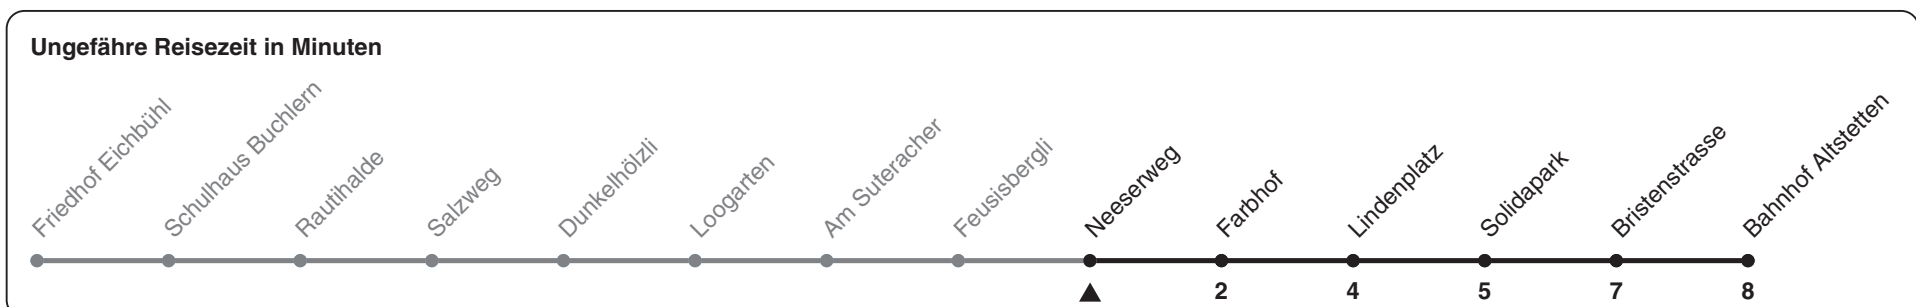

35

ZVV-Contact 0800 988 988 | zvv.ch

Zum Live-Fahrplan 

Neeserweg

Richtung **Bahnhof Altstetten**

h	Montag-Freitag	Samstag	Sonn- und Feiertag
5			
6	01 16 31 46		
7	01 16 31 46	46	
8	01 16 31 46	01 15 31 46	
9	01 16 31 46	00 16 31 45	16 31 45
10	01 16 31 46	01 16 31 46	01 16 30 46
11	01 16 31 46	01 16 31 46	01 15 31 46
12	01 16 31 46	01 16 31 46	00 16 31 45
13	01 16 31 46	01 16 31 46	01 16 30 46
14	01 16 31 46	01 16 31 46	01 15 31 46
15	01 16 31 46	01 16 31 46	00 16 31 45
16	01 16 31 46	01 16 31 46	01 16 30 46
17	01 16 31 46	01 16 31 46	01 15 31 46
18	01 16 31 46	01 16 31 45	00 16 31 45
19	01 16 31 46	01 16 30 46	01 16 30 46
20	01 16 31 46	01 16 31 46	01 16 31 46
21	01 16 31 46	01 16 31 46	01 16 31 46
22	01 16 31 46	01 16 31 46	01 16 31 46
23			
0			

Nach besonderem Fahrplan verkehren die Kurse am 24. und 31. Dezember, am Sechseläuten, an der Streetparade und am Knabenschiessen.

Als Feiertage gelten: 25./26. Dez., 1./2. Jan., Karfreitag, Ostermontag, 1. Mai, Auffahrt, Pfingstmontag, 1. Aug.