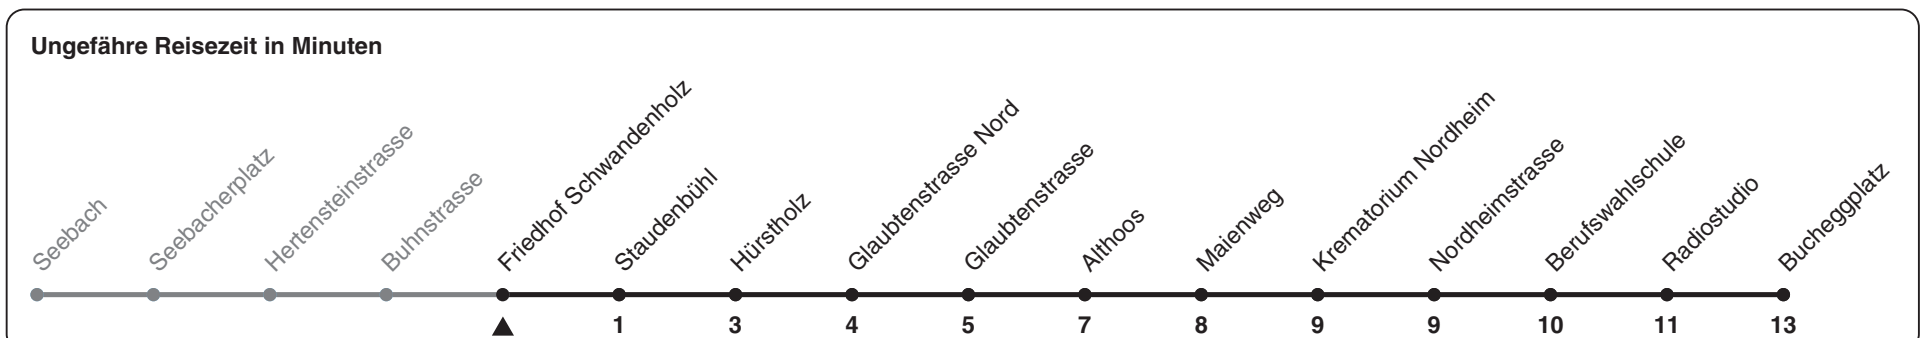

40

ZVV-Contact 0800 988 988 | zvv.ch

Zum Live-Fahrplan

Friedhof Schwandenholz

Richtung **Bucheggplatz**

h	Montag-Freitag	Samstag	Sonn- und Feiertag
5	39 54		
6	09 24 39 54	54	
7	09 24 39 54	09 24 39 54	
8	09 24 39 54	09 24 39 54	04 24 44
9	09 24 39 54	09 24 39 54	04 24 44
10	09 24 39 54	09 24 39 54	04 24 44
11	09 24 39 54	09 24 39 54	04 24 44
12	09 24 39 54	09 24 39 54	04 24 44
13	09 24 39 54	09 24 39 54	04 24 44
14	09 24 39 54	09 24 39 54	04 24 44
15	09 24 39 54	09 24 39 54	04 24 44
16	09 24 39 54	09 24 39 54	04 24 44
17	09 24 39 54	09 24 39 54	04 24 44
18	09 24 39 54	09 24 39 54	04 24 44
19	09 24 39 54	09 24 39 54	04 24 44
20	09 24 39 54	09 24 39 54	04 24 44
21	09 24 39 54	09 24 39 54	04 24 44
22	09 24	09 24	04 24
23			
0			

Nach besonderem Fahrplan verkehren die Kurse am 24. und 31. Dezember, am Sechseläuten, an der Streetparade und am Knabenschiessen.

Als Feiertage gelten: 25./26. Dez., 1./2. Jan., Karfreitag, Ostermontag, 1. Mai, Auffahrt, Pfingstmontag, 1. Aug.