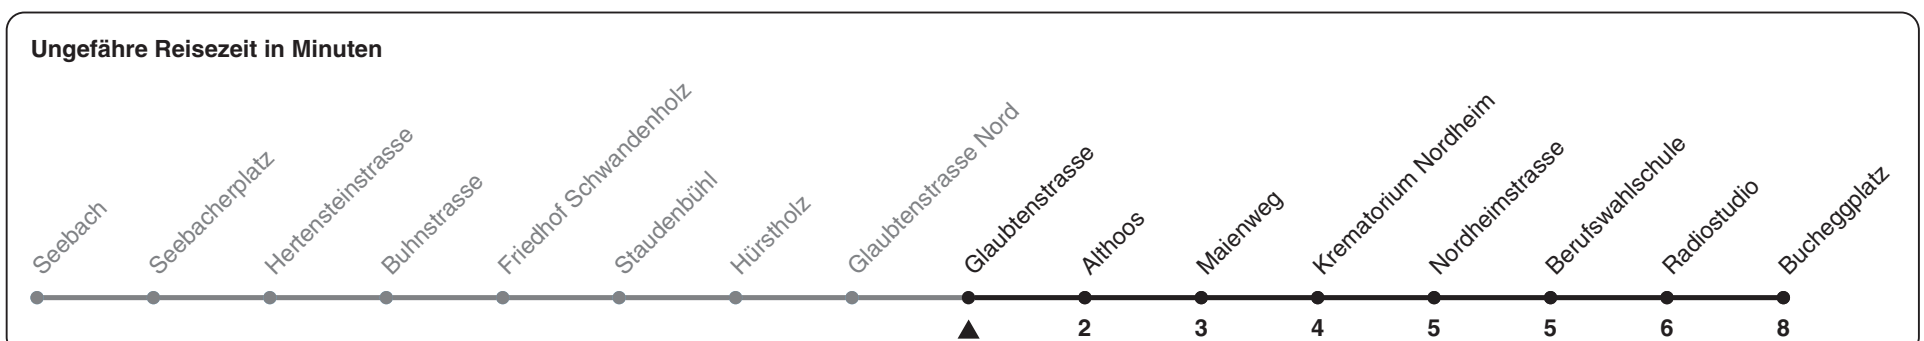

40

ZVV-Contact 0800 988 988 | zvv.ch

Zum Live-Fahrplan

Glaubtenstrasse

Richtung **Bucheggplatz**

h	Montag-Freitag	Samstag	Sonn- und Feiertag
5	43 58		
6	13 28 43	58	
7	00 15 30 45	13 28 44 59	
8	00 15 30 44 59	14 29 44 59	08 28 48
9	14 29 44 59	14 29 44 59	08 28 48
10	14 29 44 59	14 29 44 59	09 29 49
11	14 29 44 59	14 29 44 59	09 29 49
12	14 29 44 59	14 29 44 59	09 29 49
13	14 29 44 59	14 29 44 59	09 29 49
14	14 29 44 59	14 29 44 59	09 29 49
15	14 29 44 59	14 29 44 59	09 29 49
16	15 30 45	14 29 44 59	09 29 49
17	00 15 30 45	14 29 44 59	09 29 49
18	00 15 30 44 59	14 29 44 59	09 29 49
19	14 29 44 59	14 29 44 59	09 29 49
20	13 28 43 58	13 28 43 58	08 28 48
21	13 28 43 58	13 28 43 58	08 28 48
22	13 28	13 28	08 28
23			
0			

Nach besonderem Fahrplan verkehren die Kurse am 24. und 31. Dezember, am Sechseläuten, an der Streetparade und am Knabenschiessen.

Als Feiertage gelten: 25./26. Dez., 1./2. Jan., Karfreitag, Ostermontag, 1. Mai, Auffahrt, Pfingstmontag, 1. Aug.