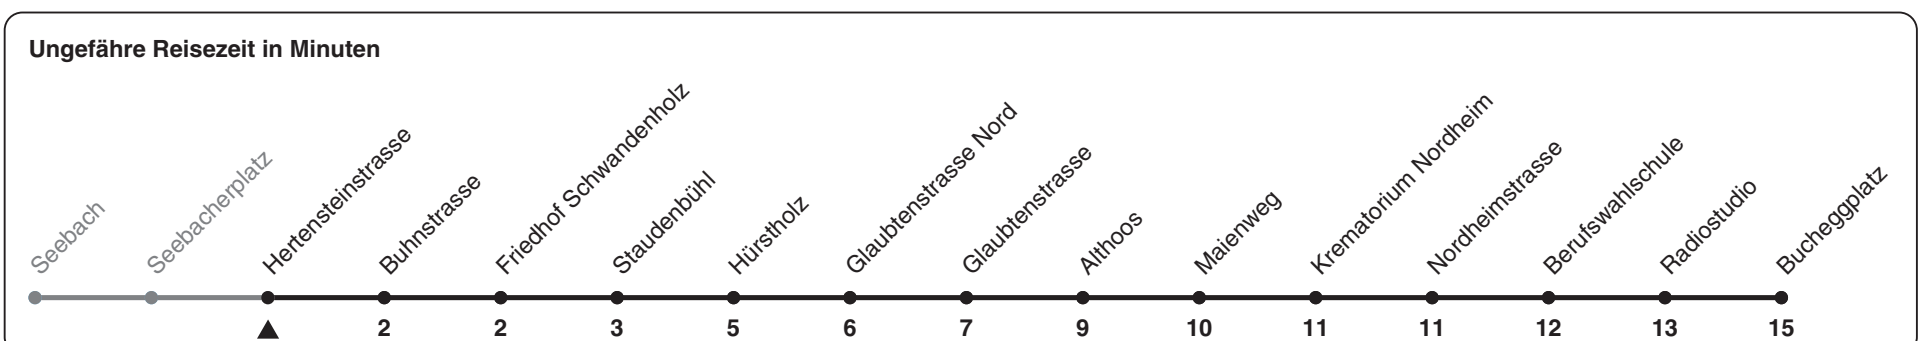

40

ZVV-Contact 0800 988 988 | zvv.ch

Zum Live-Fahrplan

Hertensteinstrasse

Richtung **Bucheggplatz**

h	Montag-Freitag	Samstag	Sonn- und Feiertag
5	37 52		
6	07 22 37 52	52	
7	07 22 37 52	07 22 37 52	
8	07 22 37 52	07 22 37 52	02 22 42
9	07 22 37 52	07 22 37 52	02 22 42
10	07 22 37 52	07 22 37 52	02 22 42
11	07 22 37 52	07 22 37 52	02 22 42
12	07 22 37 52	07 22 37 52	02 22 42
13	07 22 37 52	07 22 37 52	02 22 42
14	07 22 37 52	07 22 37 52	02 22 42
15	07 22 37 52	07 22 37 52	02 22 42
16	07 22 37 52	07 22 37 52	02 22 42
17	07 22 37 52	07 22 37 52	02 22 42
18	07 22 37 52	07 22 37 52	02 22 42
19	07 22 37 52	07 22 37 52	02 22 42
20	07 22 37 52	07 22 37 52	02 22 42
21	07 22 37 52	07 22 37 52	02 22 42
22	07 22	07 22	02 22
23			
0			

Nach besonderem Fahrplan verkehren die Kurse am 24. und 31. Dezember, am Sechseläuten, an der Streetparade und am Knabenschiessen.

Als Feiertage gelten: 25./26. Dez., 1./2. Jan., Karfreitag, Ostermontag, 1. Mai, Auffahrt, Pfingstmontag, 1. Aug.