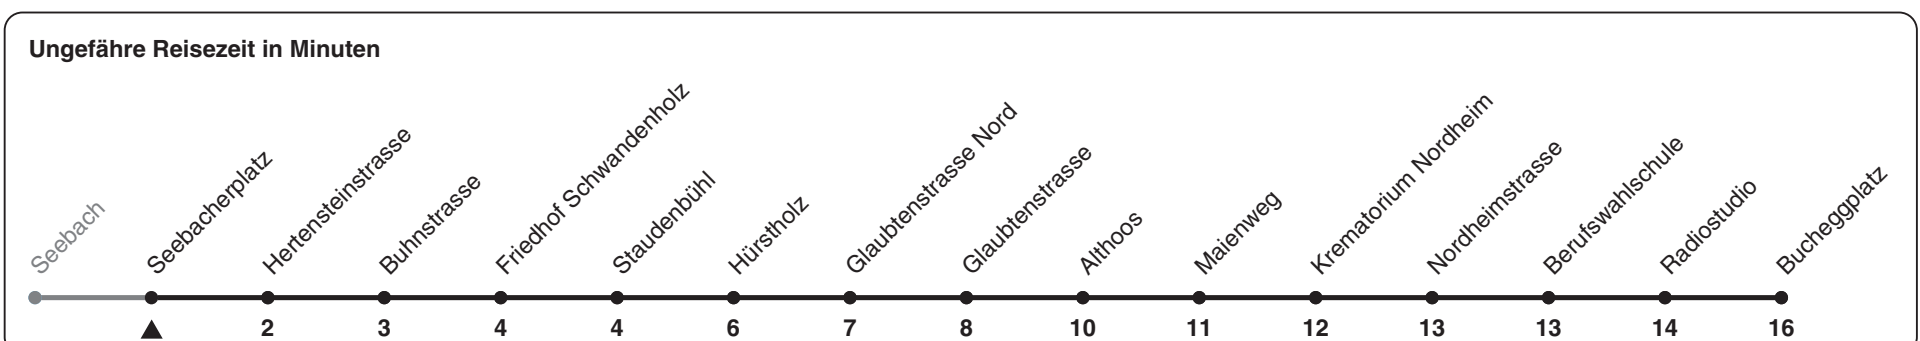

40

ZVV-Contact 0800 988 988 | zvv.ch

Zum Live-Fahrplan

Seebacherplatz

Richtung Bucheggplatz

h	Montag-Freitag	Samstag	Sonn- und Feiertag
5	36 51		
6	06 21 36 51	51	
7	06 21 36 51	06 21 36 51	
8	06 21 36 51	06 21 36 51	01 21 41
9	06 21 36 51	06 21 36 51	01 21 41
10	06 21 36 51	06 21 36 51	01 21 41
11	06 21 36 51	06 21 36 51	01 21 41
12	06 21 36 51	06 21 36 51	01 21 41
13	06 21 36 51	06 21 36 51	01 21 41
14	06 21 36 51	06 21 36 51	01 21 41
15	06 21 36 51	06 21 36 51	01 21 41
16	06 21 36 51	06 21 36 51	01 21 41
17	06 21 36 51	06 21 36 51	01 21 41
18	06 21 36 51	06 21 36 51	01 21 41
19	06 21 36 51	06 21 36 51	01 21 41
20	06 21 36 51	06 21 36 51	01 21 41
21	06 21 36 51	06 21 36 51	01 21 41
22	06 21	06 21	01 21
23			
0			

Nach besonderem Fahrplan verkehren die Kurse am 24. und 31. Dezember, am Sechseläuten, an der Streetparade und am Knabenschiessen.

Als Feiertage gelten: 25./26. Dez., 1./2. Jan., Karfreitag, Ostermontag, 1. Mai, Auffahrt, Pfingstmontag, 1. Aug.