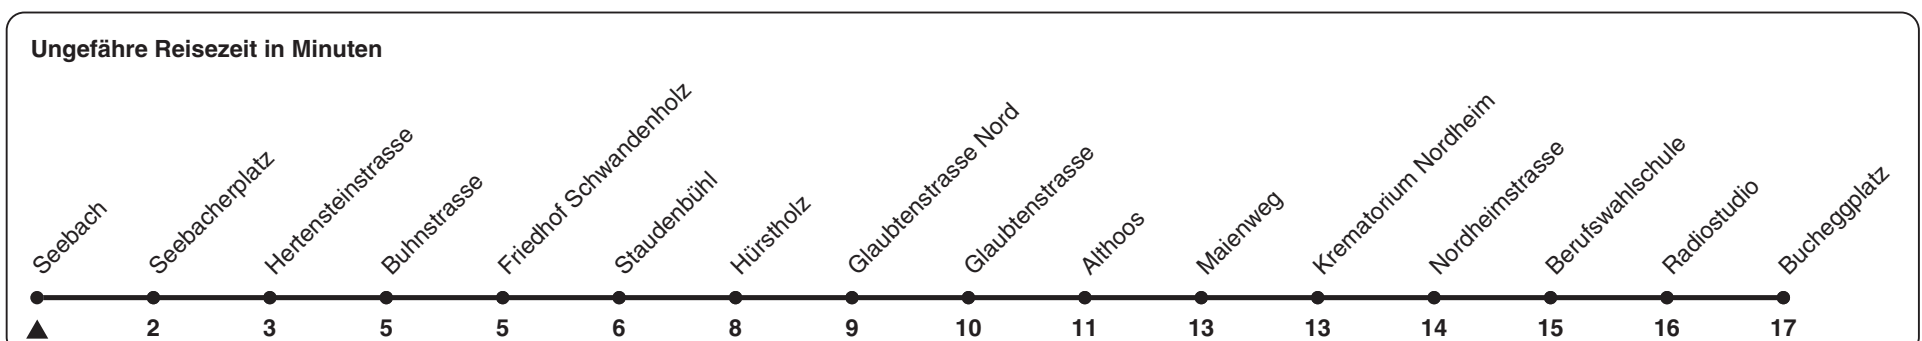

# 40

ZVV-Contact 0800 988 988 | zvv.ch

Zum Live-Fahrplan

Seebach

## Richtung Bucheggplatz

h	Montag-Freitag	Samstag	Sonn- und Feiertag
5	35 50		
6	05 20 35 50	50	
7	05 20 35 50	05 20 35 50	
8	05 20 35 50	05 20 35 50	00 20 40
9	05 20 35 50	05 20 35 50	00 20 40
10	05 20 35 50	05 20 35 50	00 20 40
11	05 20 35 50	05 20 35 50	00 20 40
12	05 20 35 50	05 20 35 50	00 20 40
13	05 20 35 50	05 20 35 50	00 20 40
14	05 20 35 50	05 20 35 50	00 20 40
15	05 20 35 50	05 20 35 50	00 20 40
16	05 20 35 50	05 20 35 50	00 20 40
17	05 20 35 50	05 20 35 50	00 20 40
18	05 20 35 50	05 20 35 50	00 20 40
19	05 20 35 50	05 20 35 50	00 20 40
20	05 20 35 50	05 20 35 50	00 20 40
21	05 20 35 50	05 20 35 50	00 20 40
22	05 20	05 20	00 20
23			
0			

Nach besonderem Fahrplan verkehren die Kurse am 24. und 31. Dezember, am Sechseläuten, an der Streetparade und am Knabenschiessen.

Als Feiertage gelten: 25./26. Dez., 1./2. Jan., Karfreitag, Ostermontag, 1. Mai, Auffahrt, Pfingstmontag, 1. Aug.