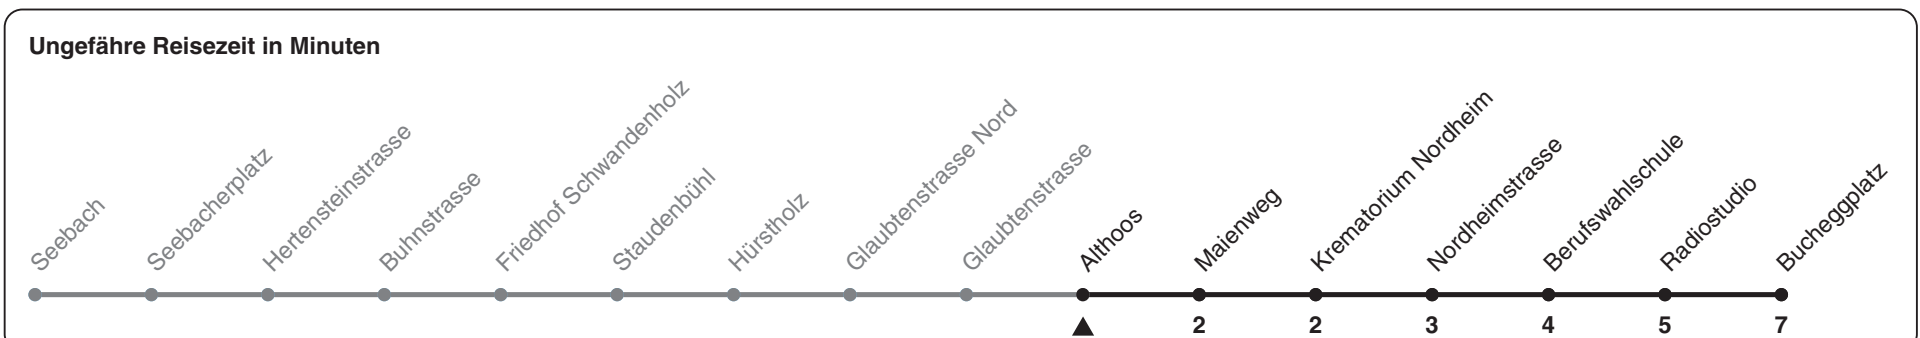

40

ZVV-Contact 0800 988 988 | zvv.ch

Zum Live-Fahrplan

Althoos

Richtung **Bucheggplatz**

h	Montag-Freitag	Samstag	Sonn- und Feiertag
5	45		
6	00 15 30 45		
7	01 16 31 46	00 15 30 45	
8	01 16 31 46	00 15 30 45	10 30 50
9	01 16 31 46	00 15 30 45	10 30 50
10	01 16 31 46	00 16 31 46	10 30 50
11	01 16 31 46	01 16 31 46	10 30 50
12	01 16 31 46	01 16 31 46	10 30 50
13	01 16 31 46	01 16 31 46	10 30 50
14	01 16 31 46	01 16 31 46	10 30 50
15	01 16 31 46	01 16 31 46	10 30 50
16	01 16 31 46	01 16 31 46	10 30 50
17	01 16 31 46	01 16 31 46	10 30 50
18	01 16 31 46	01 15 30 45	10 30 50
19	01 16 31 46	00 15 30 45	10 30 50
20	01 15 30 45	00 15 30 45	10 30 50
21	00 15 30 45	00 15 30 45	10 30 50
22	00 15 30	00 15 30	10 30
23			
0			

Nach besonderem Fahrplan verkehren die Kurse am 24. und 31. Dezember, am Sechseläuten, an der Streetparade und am Knabenschiessen.

Als Feiertage gelten: 25./26. Dez., 1./2. Jan., Karfreitag, Ostermontag, 1. Mai, Auffahrt, Pfingstmontag, 1. Aug.