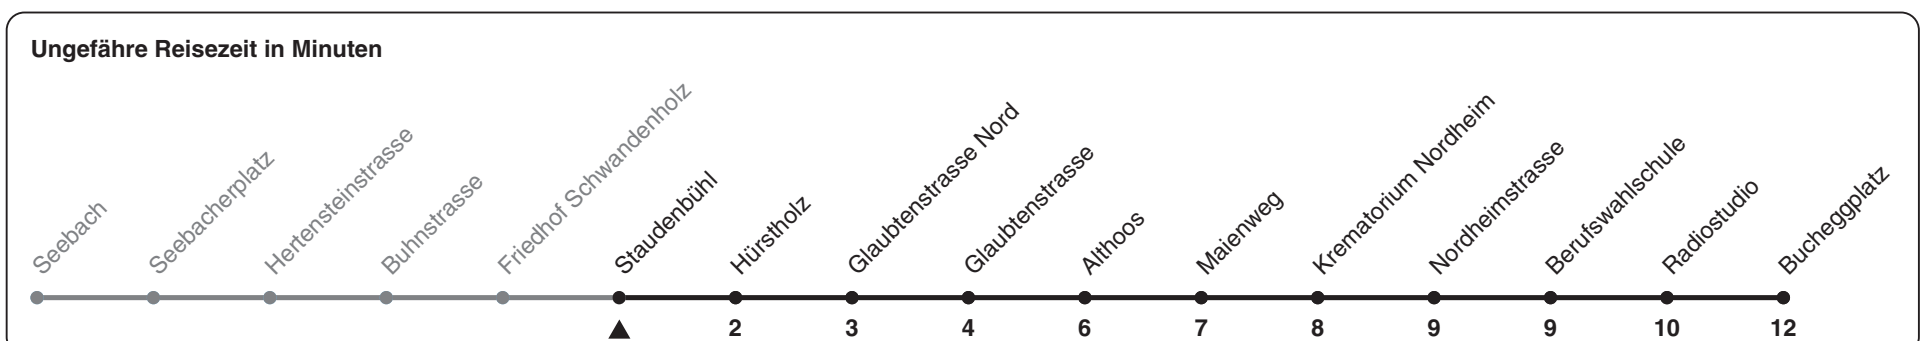

40

ZVV-Contact 0800 988 988 | zvv.ch

Zum Live-Fahrplan

Staudenbühl

Richtung Bucheggplatz

h	Montag-Freitag	Samstag	Sonn- und Feiertag
5	40 55		
6	10 25 40 55	55	
7	10 25 40 55	10 25 40 55	
8	10 25 40 55	10 25 40 55	05 25 45
9	10 25 40 55	10 25 40 55	05 25 45
10	10 25 40 55	10 25 40 55	05 25 45
11	10 25 40 55	10 25 40 55	05 25 45
12	10 25 40 55	10 25 40 55	05 25 45
13	10 25 40 55	10 25 40 55	05 25 45
14	10 25 40 55	10 25 40 55	05 25 45
15	10 25 40 55	10 25 40 55	05 25 45
16	10 25 40 55	10 25 40 55	05 25 45
17	10 25 40 55	10 25 40 55	05 25 45
18	10 25 40 55	10 25 40 55	05 25 45
19	10 25 40 55	10 25 40 55	05 25 45
20	10 25 40 55	10 25 40 55	05 25 45
21	10 25 40 55	10 25 40 55	05 25 45
22	10 25	10 25	05 25
23			
0			

Nach besonderem Fahrplan verkehren die Kurse am 24. und 31. Dezember, am Sechseläuten, an der Streetparade und am Knabenschiessen.

Als Feiertage gelten: 25./26. Dez., 1./2. Jan., Karfreitag, Ostermontag, 1. Mai, Auffahrt, Pfingstmontag, 1. Aug.