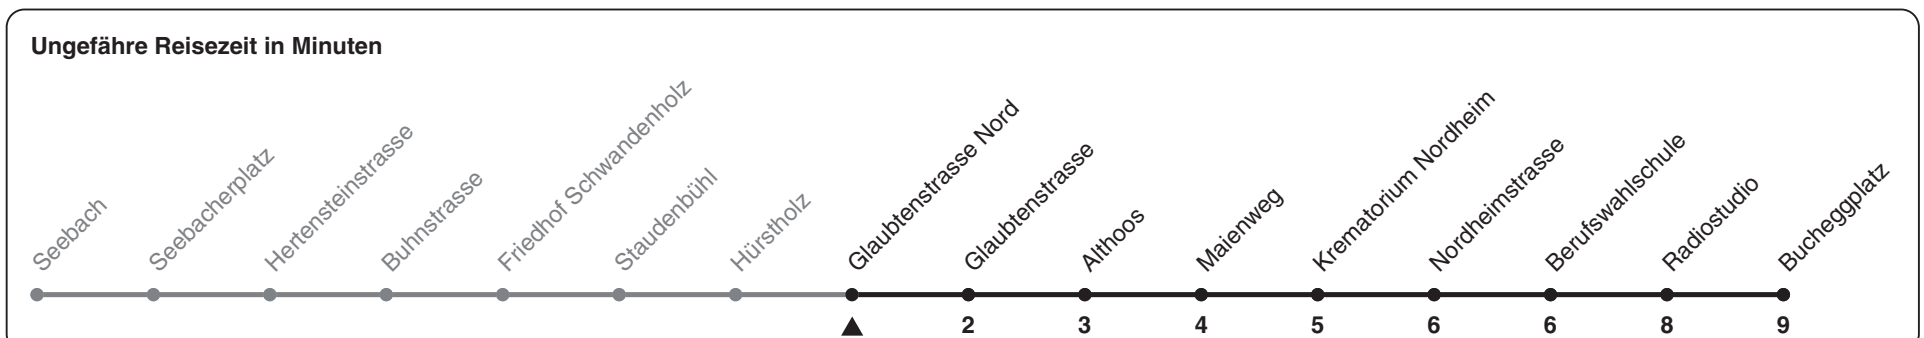

40

ZVV-Contact 0800 988 988 | zvv.ch

Zum Live-Fahrplan

Glaubtenstrasse Nord

Richtung **Bucheggplatz**

| h | Montag-Freitag | Samstag | Sonn- und Feiertag |
|----|----------------|-------------|--------------------|
| 5 | 42 57 | | |
| 6 | 12 27 42 58 | 57 | |
| 7 | 13 28 43 58 | 12 27 43 58 | |
| 8 | 13 28 43 58 | 13 28 43 58 | 07 27 47 |
| 9 | 13 28 43 58 | 13 28 43 58 | 07 27 47 |
| 10 | 13 28 43 58 | 13 28 43 58 | 08 28 48 |
| 11 | 13 28 43 58 | 13 28 43 58 | 08 28 48 |
| 12 | 13 28 43 58 | 13 28 43 58 | 08 28 48 |
| 13 | 13 28 43 58 | 13 28 43 58 | 08 28 48 |
| 14 | 13 28 43 58 | 13 28 43 58 | 08 28 48 |
| 15 | 13 28 43 58 | 13 28 43 58 | 08 28 48 |
| 16 | 13 28 43 58 | 13 28 43 58 | 08 28 48 |
| 17 | 13 28 43 58 | 13 28 43 58 | 08 28 48 |
| 18 | 13 28 43 58 | 13 28 43 58 | 08 28 48 |
| 19 | 13 28 43 58 | 13 28 43 58 | 08 28 48 |
| 20 | 12 27 42 57 | 12 27 42 57 | 07 27 47 |
| 21 | 12 27 42 57 | 12 27 42 57 | 07 27 47 |
| 22 | 12 27 | 12 27 | 07 27 |
| 23 | | | |
| 0 | | | |

Nach besonderem Fahrplan verkehren die Kurse am 24. und 31. Dezember, am Sechseläuten, an der Streetparade und am Knabenschiessen.

Als Feiertage gelten: 25./26. Dez., 1./2. Jan., Karfreitag, Ostermontag, 1. Mai, Auffahrt, Pfingstmontag, 1. Aug.